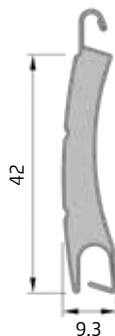

Kenmerken

- 42 mm dekbreedte
- Verbetering van de totale U-waarde
- Zeer weerbestendige oppervlaktecoating
- Geëxtrudeerde kap

Lamelgegevens

Kasten

Rechte kast

Schuine kast

Halfronde kast

Ronde kast