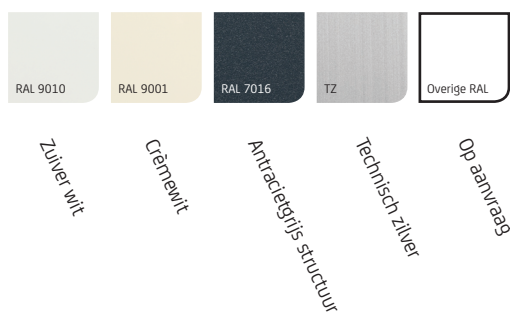

Kleuren*

Maximale afmetingen*

	Breedte	Uitval
Vista Favorite	6000 mm	1500 mm