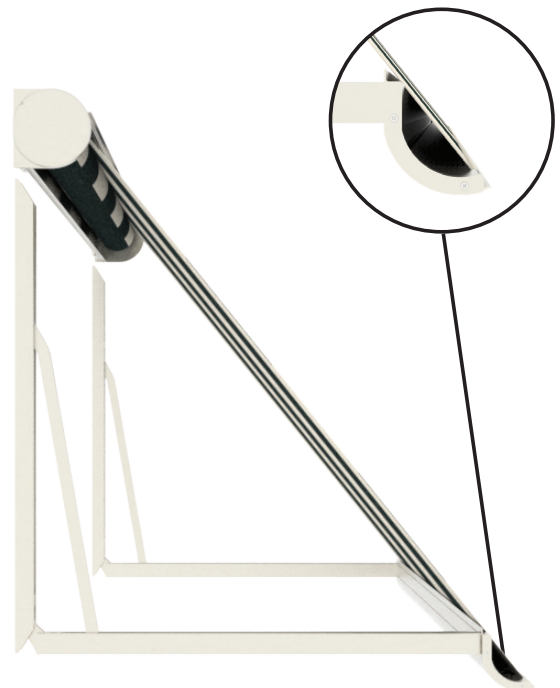

Vista Favorite

De Vista Favorite is uitgevoerd met een volledig gesloten cassette in een uniek halfrond design. Hierdoor is het zonweringdoek in gesloten stand uitstekend beschermd tegen weersinvloeden en blijft het doek langer mooi. De variabele uitvalshoek maakt de Vista Favorite in vrijwel elke situatie te plaatsen.

Deze doeltreffende zonwering is zowel elektrisch als handmatig aan te sturen. Standaard verkrijgbaar in wit, crèmewit, antracietgrijs structuur en technisch zilver, op aanvraag is echter iedere RAL-kleur mogelijk.

Kenmerken

- Vrije zicht blijft behouden
- Volledig gesloten cassette
- Uniek halfrond design
- Variabele uitvalshoek
- Beschikbaar met hand- of elektrische bediening

Kleuren*

Maximale afmetingen*

	Breedte	Uitval
Vista Favorite	6000 mm	1500 mm

**Bij gebruik van speciale armen beperkt aantal kleuren en afmetingen beschikbaar (vraag uw dealer naar de mogelijkheden).*

Afstandsbediening

Schakelaar

Solar

⚠ Wij wijzen u erop dat er ter hoogte van de naden, zomen of in het midden van het doek wafelvorming kan optreden.