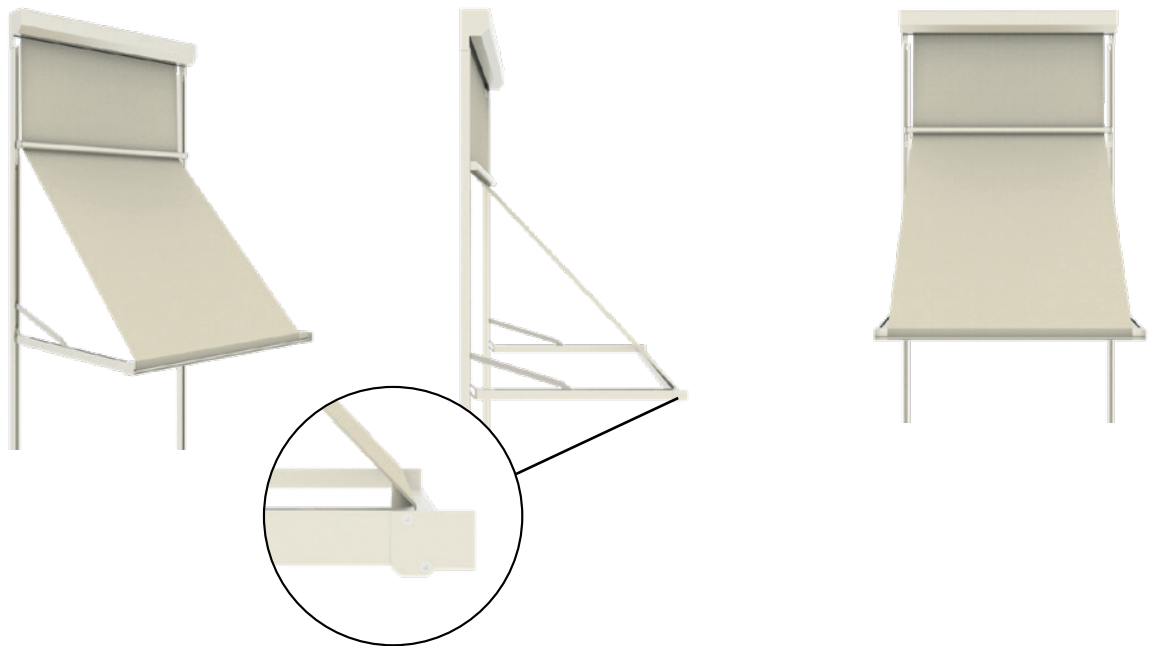

# Markisolette Compact

Markisolette

De Markisolette Compact, deze combinatie tussen een screen en uitvalscherm opent zich eerst verticaal om vervolgens diagonaal uit te vallen. Het vrije zicht naar buiten blijft behouden terwijl ook de laagstaande zon geweerd wordt. Zeer geschikt voor hoge ramen en eenvoudig in een nis of koof te plaatsen is.