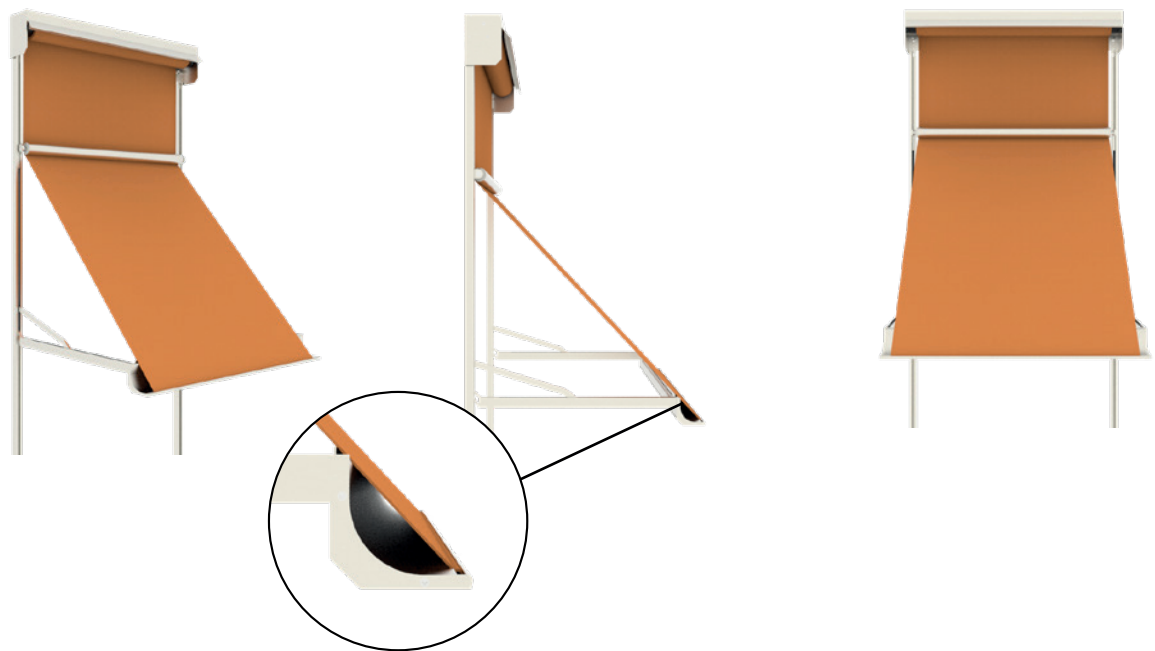

# Markisolette Extra

Markisolette

De Markisolette Extra opent zich eerst verticaal om vervolgens diagonaal uit te vallen. Het vrije zicht naar buiten blijft behouden terwijl ook de laagstaande zon geweerd wordt. Geschikt voor hoge ramen maar met zijn 4 meter ook geschikt voor een brede toepassing. Door het design blijft de Markisolette Extra eenvoudig in een nis of koof te plaatsen.