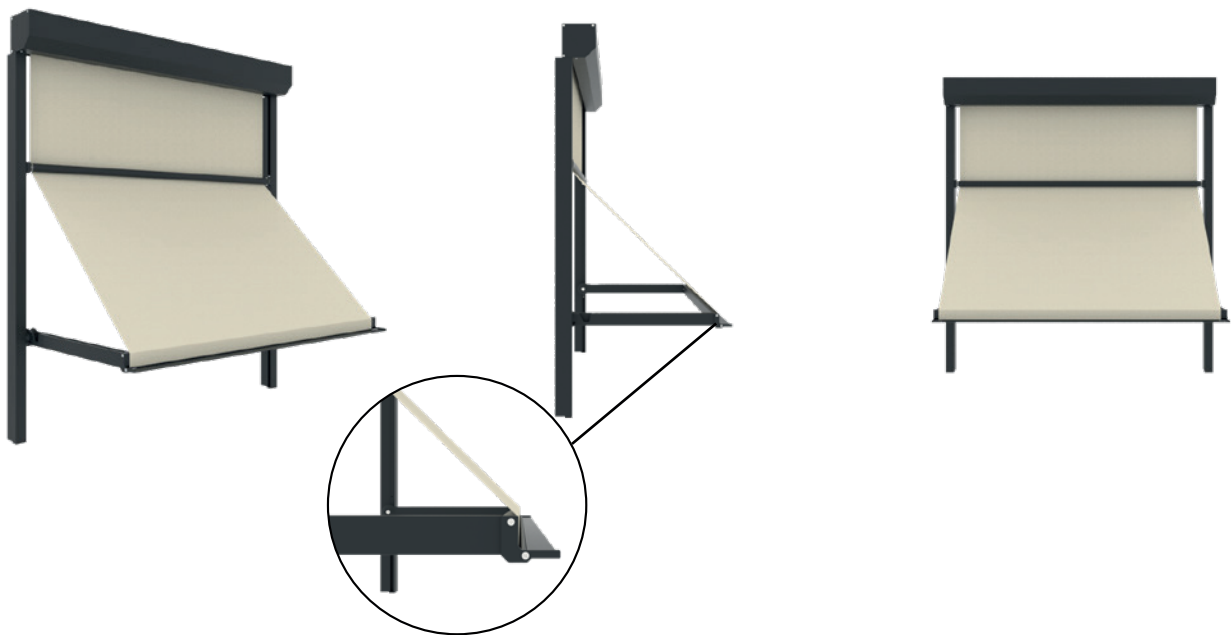

# Markisolette Excellent

Markisolette

De Markisolette Excellent is een bijzondere zonwering. De eerste markisolette, in de basis een hybride tussen onze Screen Excellent en de kenmerkende profielen van de markisolette. Door het economisch- en ergonomisch design heeft de Markisolette Excellent een maximale uitval van een halve meter. Ideaal om de lichtinval te beperken zonder het uitzicht naar buiten te verliezen.