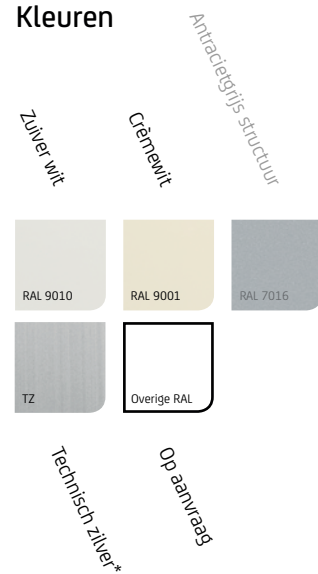

Kenmerken

- ☐ Ambachtelijk vervaardigd
- ☐ Nostalgische uitstraling
- ☐ Weert ook zijdelingse lichtinval
- ☐ In zowel aluminium als hout uit te voeren
- ☐ Standaard geleverd met volant (recht of golvend)
- ☐ Beschikbaar met hand- of elektrische bediening

Zijschotten

Maximale afmetingen

	Breedte	Uitval
Markiezen	6000 mm	1600 mm

Kleuren

Model

*Alléén mogelijk bij een aluminium markiezen.