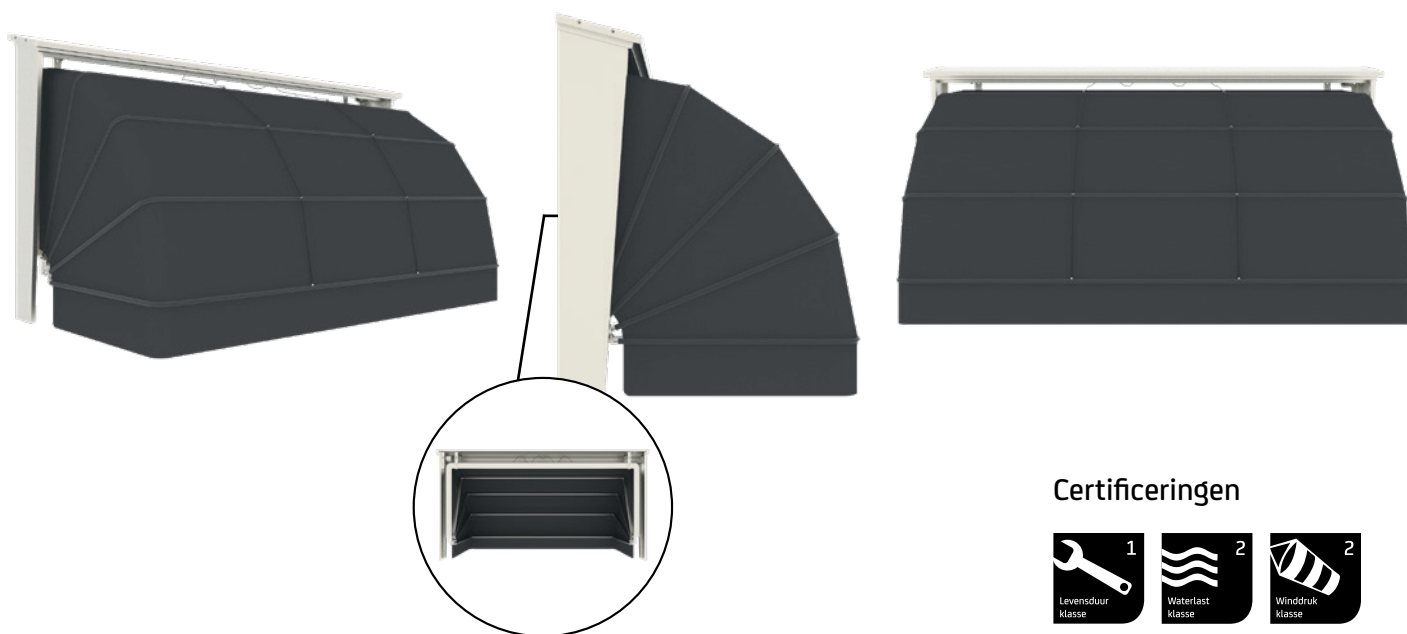

Markiezen

Markies Hout, Markies Aluminium

Certificeringen

Afstandsbediening

Schakelaar

Solar

Markiezen, ook wel de ambachtelijke zonwering genoemd. Niet geheel onterecht, want onze markiezen worden nog steeds op deze bijzondere wijze vervaardigd. Géén grote machines of enorme productielijnen maar een vakman met talent, productkennis en gereedschap. Onderscheidende zonweringsfactor van de markies is dat deze ook aan de zijkant gesloten is. Daardoor wordt ook de zijdelingse lichtinval geweerd.

Waar het gaat om uiterlijke kenmerken, is de markies misschien wel het meest te personaliseren product in ons assortiment. Gaat u voor een moderne aluminium markies, of toch liever voor een traditionele houten? Wellicht zelfs voor een combi van beide? Het is mogelijk. Verder heeft u keuze uit verschillende zijschotten, omkappingskleuren, doekkleuren én biesbanden. Alles om de voor u perfecte markies samen te stellen. Mocht u een beetje overweldigd zijn door alle keuzeopties, vraag dan bij uw zonweringsdealer voor een advies op maat.