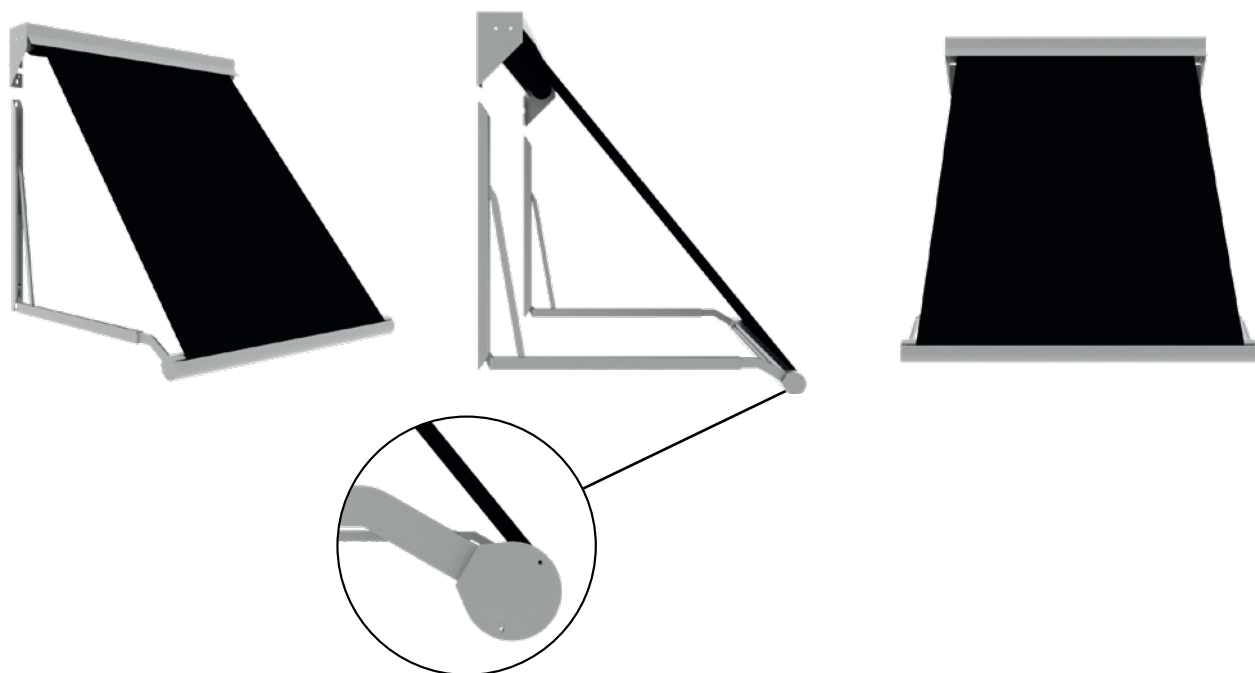

## ***Uitvalschermen***

Deze traditionele zonwering is door het doeltreffende design nog steeds relevant. Bedacht om op een effectieve manier de hinderende zon te weren, zonder hierbij het zicht naar buiten of binnen te verliezen. Een uitvalscherm valt direct diagonaal uit van de gevel. Het doek zit vast in de voorlijst en opent zich door de armen. Deze zijn tot een maximale hoek van 90° te openen, maar ook alles daartussenin. De armen van het uitvalscherm hebben een onderscheidende functie. Er zijn een aantal standaard- en speciaalarmen die ieder hun eigen voordeel bezitten. Maak een keuze uit windvaste-, stormvaste-, gasveer-, glij- en balkonarmen. Vraag uw dealer wat het beste past bij uw zonwering situatie.

## ***Markisolettes***

Een markisolette kan het beste getypeerd worden als een moderne doorvertaling van het traditionele uitvalscherm. Door de stijgende populariteit van verticale zonwering, die het mogelijk maakt om ook laagstaande zon te weren, kunnen we gerust zeggen dat de markisolette het beste biedt van beide werelden. Dit moderne scherm opent zich eerst verticaal om vervolgens diagonaal uit te vallen. Dit maakt het geschikt voor hoge ramen en is er de mogelijkheid om ook laagstaande zon te weren zonder het zicht te verliezen. Het doek zit vast in de voorlijst en opent zich door de armen. Deze zijn tot een maximale hoek van 90° te openen, maar ook alles daartussenin.

# Vista Comfort

Uitvalschermer

De Vista Comfort is het instapmodel onder de uitvalschermeren. Met de zeer gunstige prijsstelling hoeft het succesvol weren van de zon niet duur te zijn. Kenmerkend aan de Vista Comfort, en daarbij alle uitvalschermeren, is dat het vrije zicht blijft behouden. Door de variabele uitvalshoek is het scherm in vrijwel elke situatie te plaatsen, het design is bewust ingetogen om zo mooi bij de gevel van een woning of ander pand aan te sluiten.