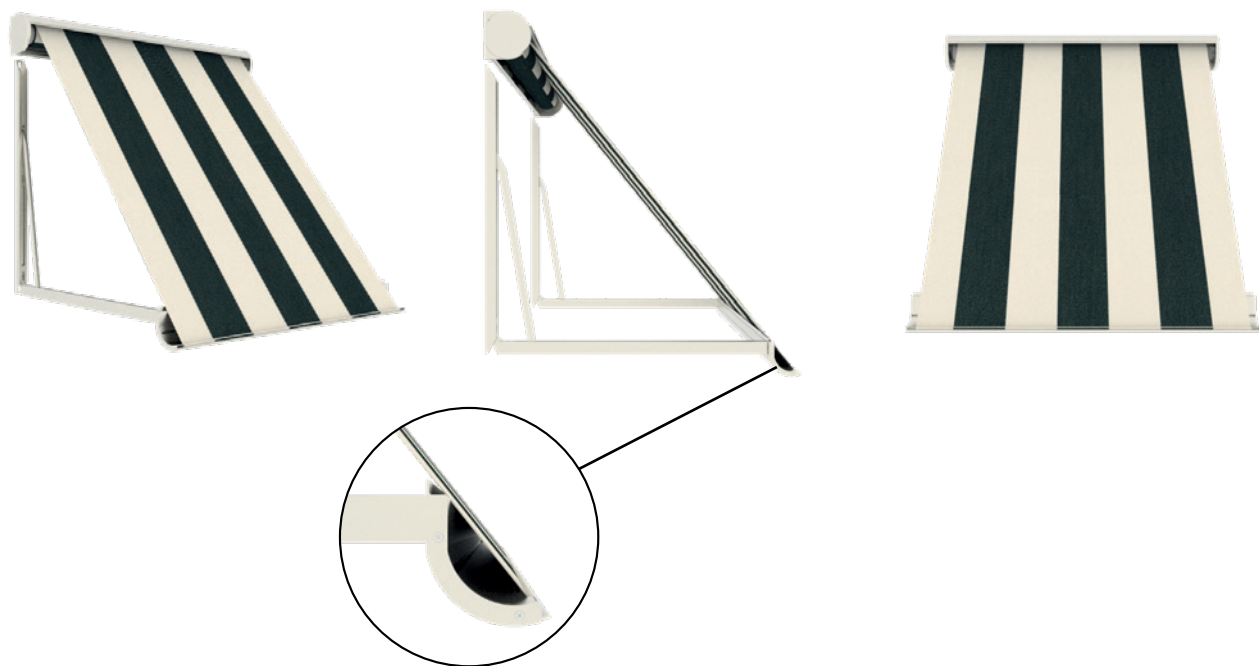

## Kleuren\*

# Vista Favorite<sup>®</sup>

Uitvalschermer

De Vista Favorite is uitgevoerd met een volledig gesloten cassette in een uniek half rond design. Hierdoor is het zonweringdoek in gesloten stand uitstekend beschermd tegen weersinvloeden en blijft het doek langer mooi. De variabele uitvalshoek maakt de Vista Favorite in vrijwel elke situatie te plaatsen.