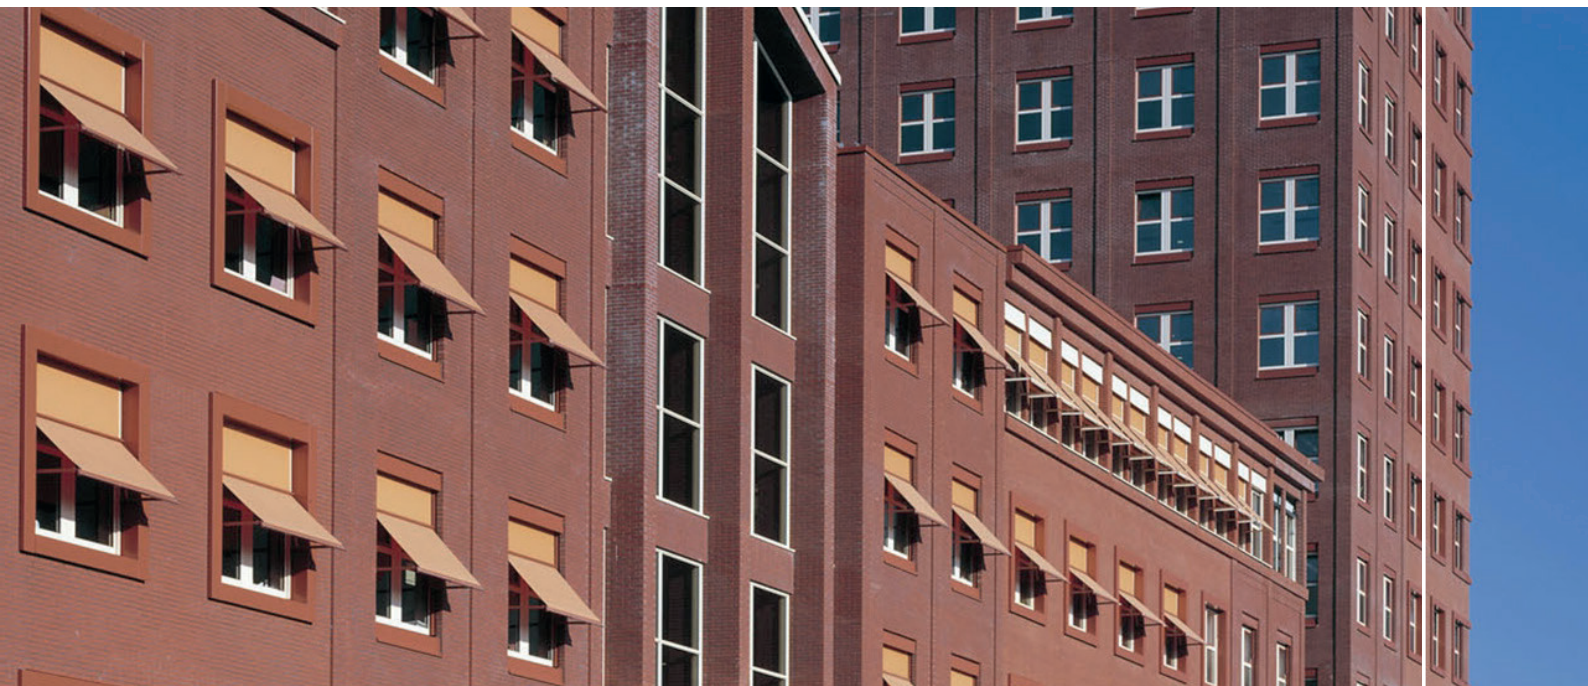

Kenmerken

- Vrije zicht blijft behouden
- Geschikt voor hoge en brede ramen
- Ideaal in nis of koof te plaatsen
- Te koppelen voor meer schaduwoppervlak
- Beschikbaar met hand- of elektrische bediening