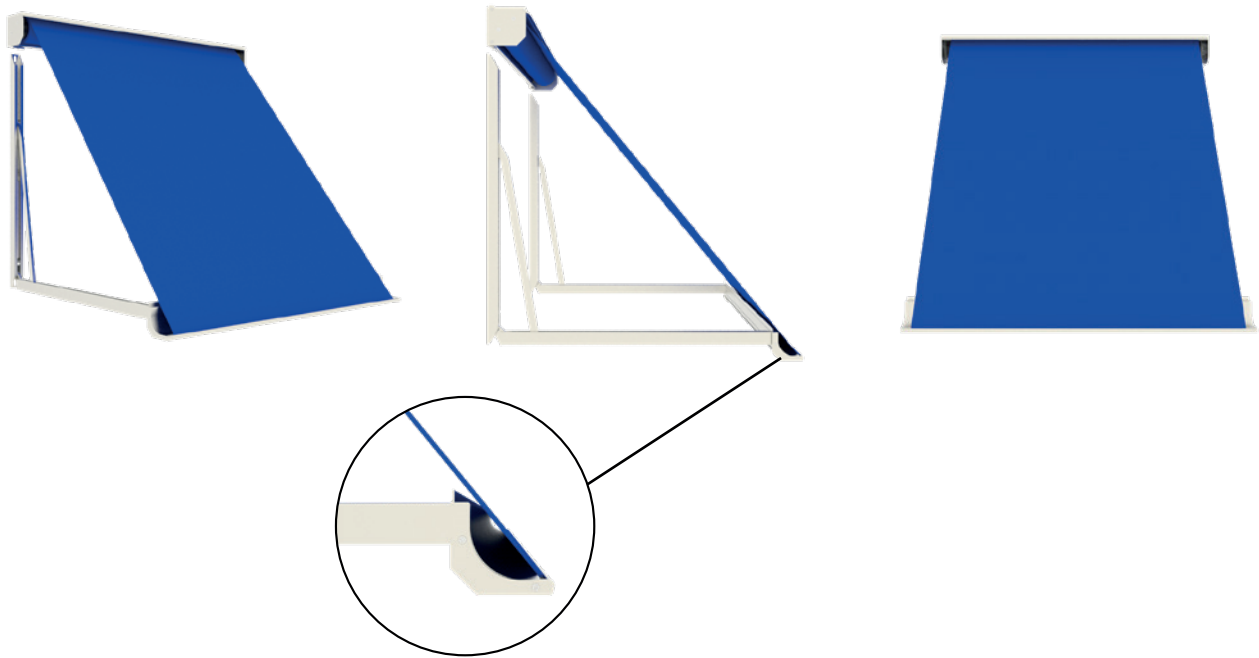

# Vista Elégance®

Uitvalschermer

De Vista Elégance, deze elegante zonwering is in 2 modellen verkrijgbaar. Beide hebben een uniek kenmerk en uiterlijk, maar zijn technisch identiek. De Vista Elégance 95 kenmerkt zich door de semi-cassette met vierkant design. De Vista Elégance 110 betreft een cassette met afgeschuind design (hierboven afgebeeld). Het uiterlijke kenmerk spreekt voor zich, het verschil in cassette heeft betrekking tot de mate van doekbescherming in gesloten stand. Een semi-cassette beschermt goed, een cassette beschermt volledig.