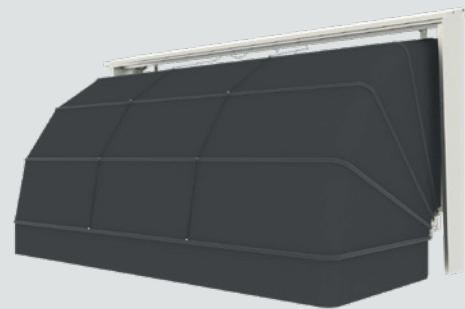

Markiezen

Markiezen, wellicht de meest bijzondere zonweringen tot datum. Een nostalgisch uiterlijk, maar zeker nog niet gedateerd. Het bijzondere aan deze zonweringen is dat het, zelfs in deze tijd, nog steeds op eenzelfde manier als vroeger wordt vervaardigd. Je zou het dus een ambachtelijk product kunnen noemen. Maar dan wel een ambachtelijk product dat zich kan meten met de zonweringseisen van nu. Een unieke eigenschap van de markies is dat het ook de zijdelingse lichtinval blokkeert, dit omdat ook de hoeken zijn afgesloten met zonweringsdoek. Een markies valt uit in een boog tot een maximale hoek van 90° en alles daartussenin. Dit vormt als het ware een koepel om uw venster en raam.