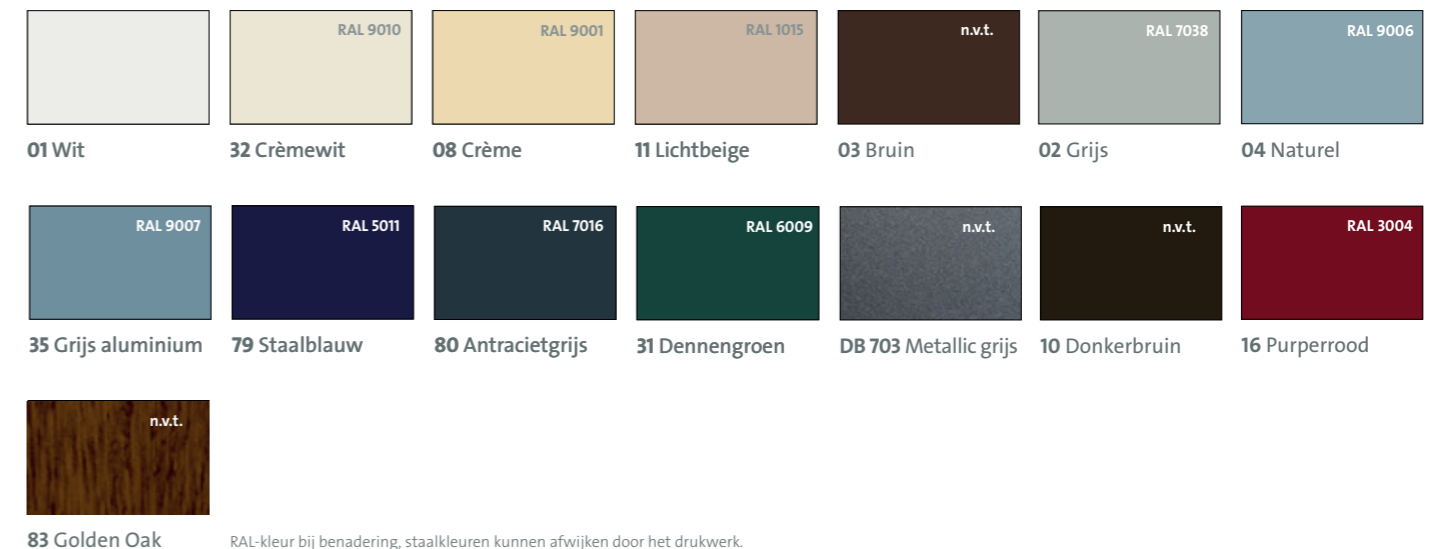

Daarbij zijn al onze rolpoorten CE-gecertificeerd en succesvol getest door het TÜV-Nord.

Kleuren

Triple B hanteert een aantal standaard kleuren die altijd op voorraad zijn. U kunt ook kiezen voor een speciale kleur of zelfs structuurlak. Houd hierbij rekening met een langere levertijd. Vraag uw Triple B dealer naar de mogelijkheden.