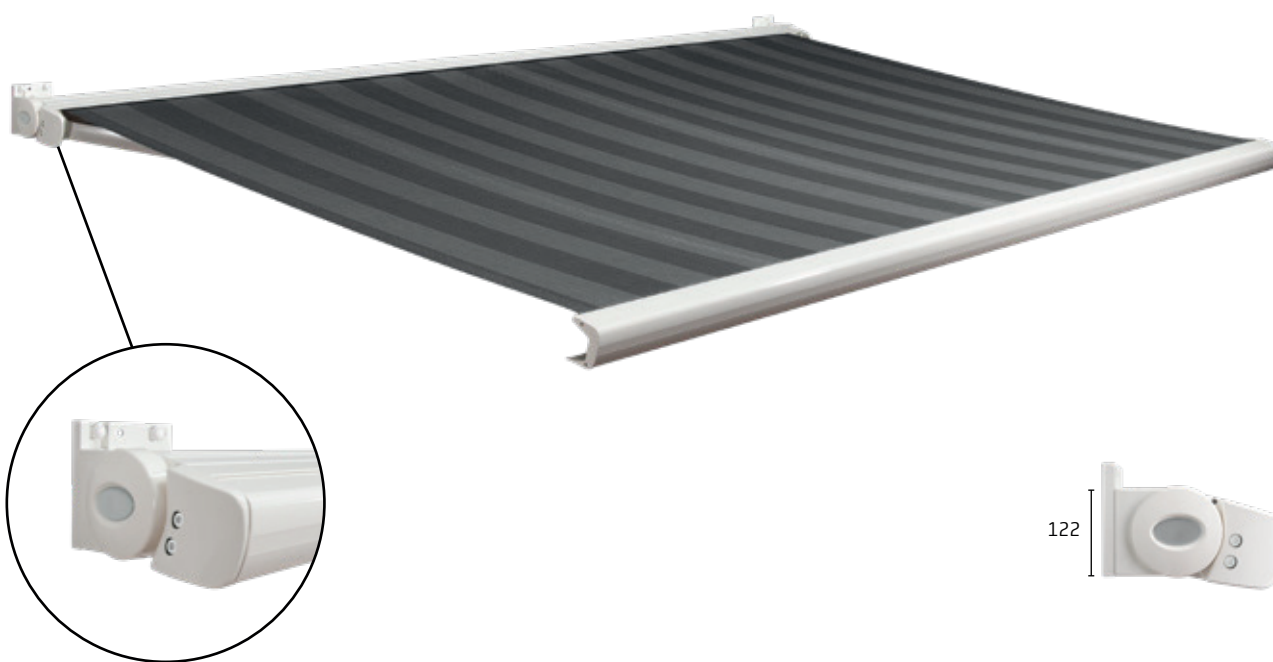

De Furore Cassette is een volledig gesloten terrasscherm dat bekend staat om de fraaie en compacte vormgeving. De muurbevestiging van dit terrasscherm is geheel weggewerkt achter het scherm, hierdoor sluit het naadloos aan op de gevel. Het scherm is uitgerust met een bovenrolsysteem en een PVC doekgeleiding, waardoor het doek altijd voldoende afstand tot de armen heeft en het scherm altijd perfect sluit. Dit ziet er niet alleen mooi uit, maar het doek is daardoor ook optimaal beschermd tegen weersinvloeden.

Maximale afmetingen

	Breedte	Uitval
Furore Cassette	5500 mm	2500 mm
Furore Cassette	5000 mm	3000 mm

Kleuren

Montage

Muurmontage
Plafondmontage

Certificeringen

Primo[®] Linea[®]

Terrasscherm

De Primo onderscheidt zich door zijn hedendaagse design. In gesloten stand is de cassette slechts 122 mm hoog. Dit maakt het één van de meest compacte terrasschermen. De Primo is zowel aan de muur als aan een plafond te monteren door de uitgebreide mogelijkheden in hoekverstelling. Bent u op zoek naar een terrasscherm dat weinig ruimte inneemt, zonder aan kwaliteit in te leveren, dan is de Primo uw keuze.

De Linea is bijna identiek aan haar broertje de Primo. Ook de Linea is in gesloten stand slechts 122 mm hoog en daarmee dus zeer compact. Het verschil tussen beide schermen is dat de Linea een volledig gesloten cassette heeft. Mede hierdoor heeft de Linea grotere maximale maatvoeringen dan de Primo.