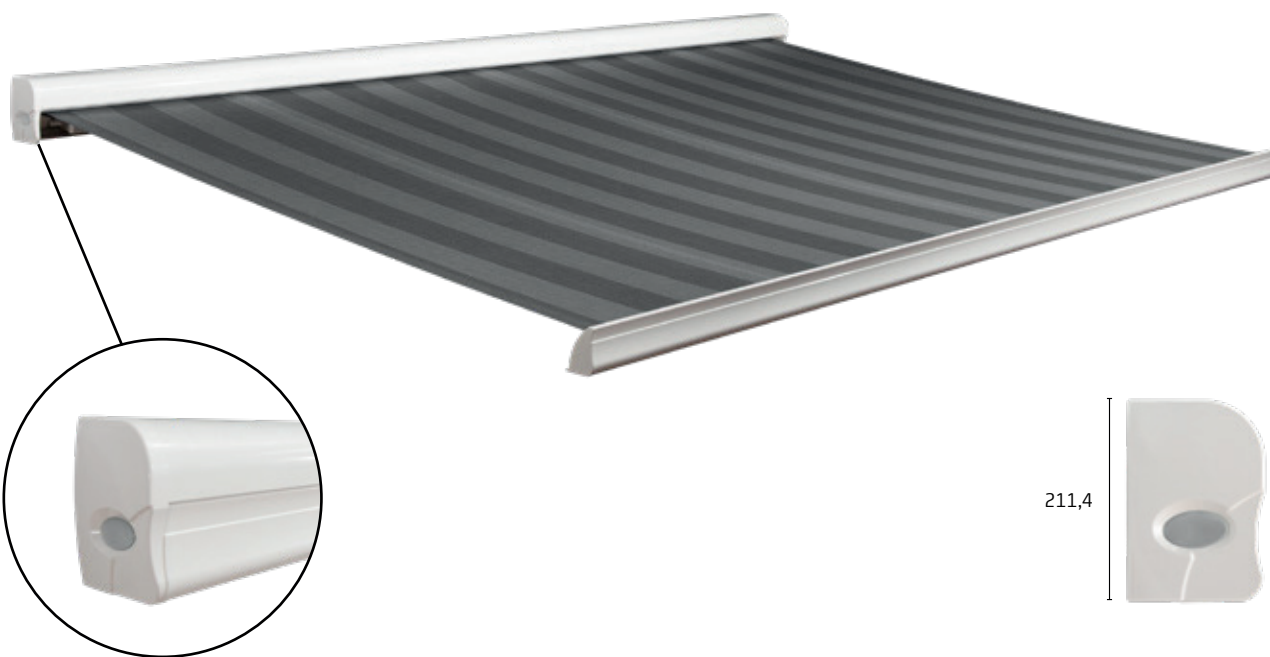

Montage

Muurmontage
Plafondmontage

Certificeringen

 3 Levensduur Klasse	 2 Waterlast Klasse	 2 Winddruk Klasse
 Afstandsbediening	 Schakelaar	 Solar

Bella[®]

Terrasscherm

De Bella, het woord zegt het al. Deze Italiaanse schone is voor de fijnproever op het gebied van gevelsdesign. De fraai vormgegeven cassette biedt zowel in gesloten als open stand een mooi aanzicht. Dit terrasscherm combineert design en kwaliteit als geen ander. Bent u op zoek naar een stijlisch en hoogwaardig terrasscherm, dan is de Bella de oplossing voor u.

Kenmerken

-  Doek volledig beschermd door cassette
-  Muurbevestiging weggewerkt achter scherm
-  Fraai compact design
-  Beschikbaar met of zonder volant
-  Beschikbaar met hand- of elektrische bediening