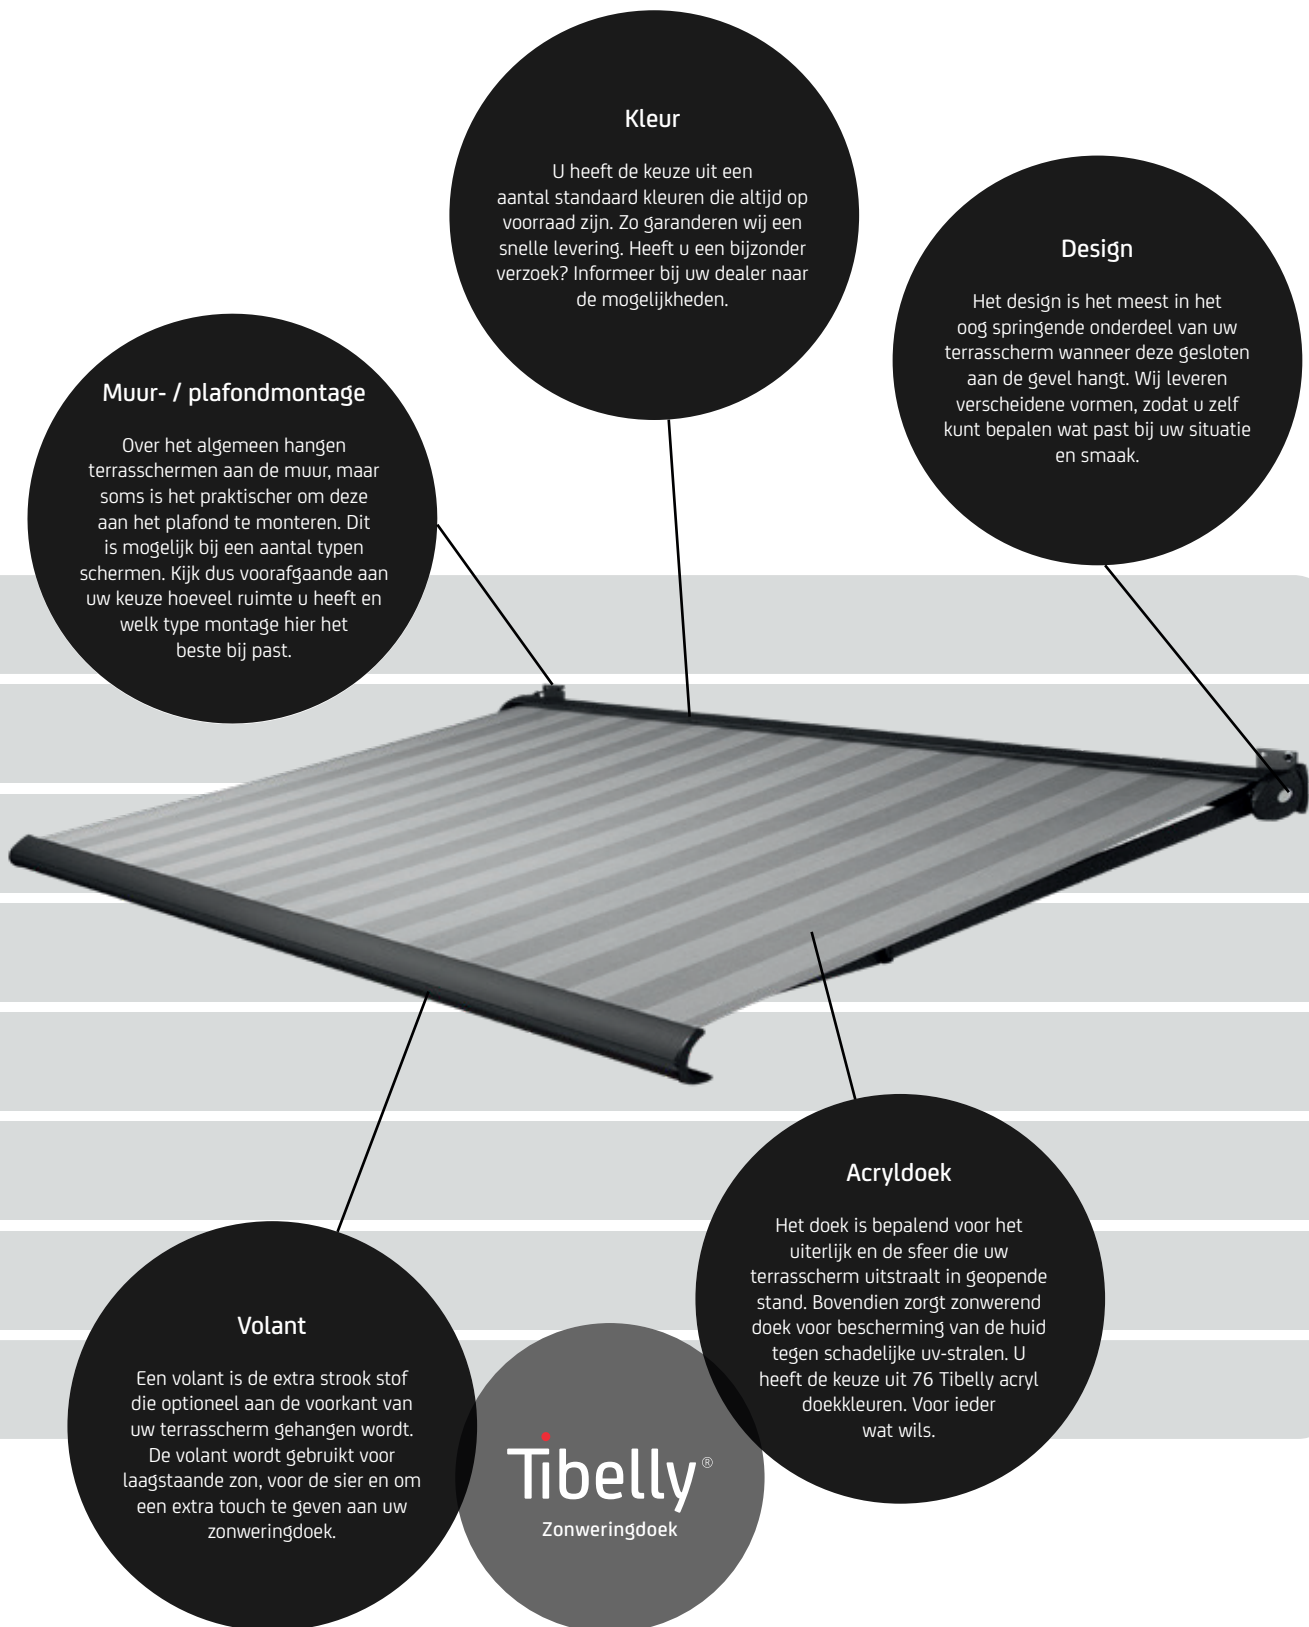

Muur- / plafondmontage

Over het algemeen hangen terrasschermen aan de muur, maar soms is het praktischer om deze aan het plafond te monteren. Dit is mogelijk bij een aantal typen schermen. Kijk dus voorafgaande aan uw keuze hoeveel ruimte u heeft en welk type montage hier het beste bij past.