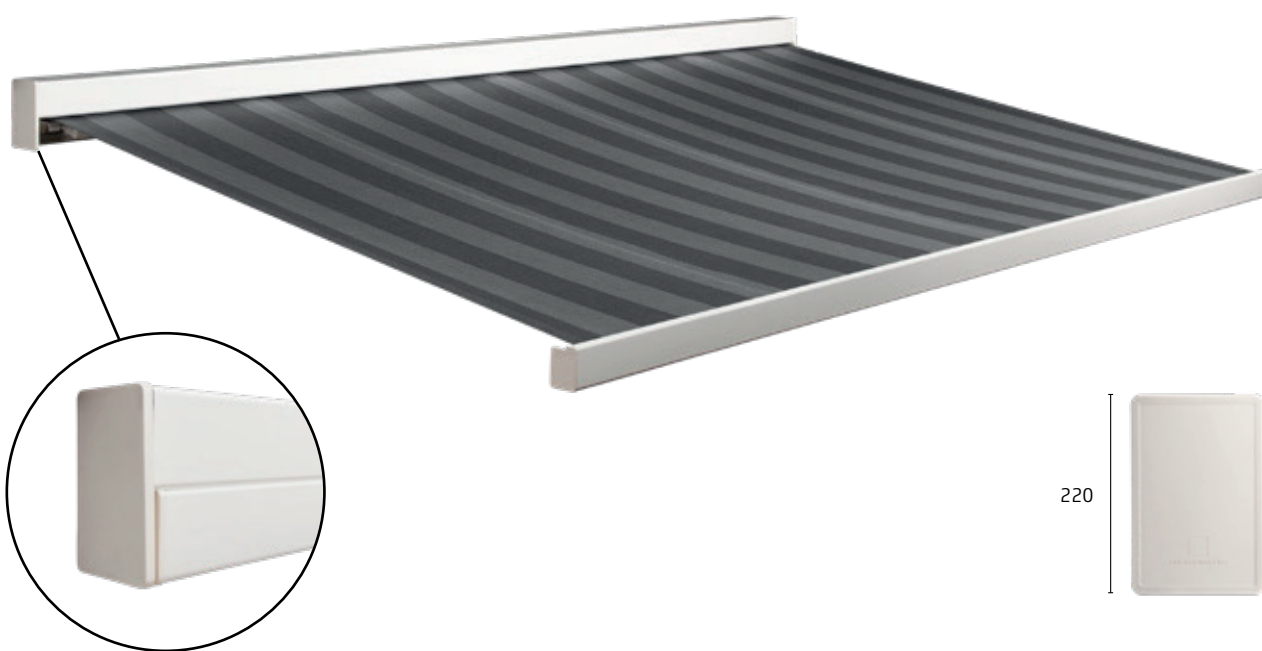

Maximale afmetingen

	Breedte	Uitval
Bella	6500 mm	2500 mm
Bella	6250 mm	3000 mm

Kleuren

Montage

Muurmontage
Verstevigde montage

Certificeringen

Jan des Bouvrie

Terrasscherm