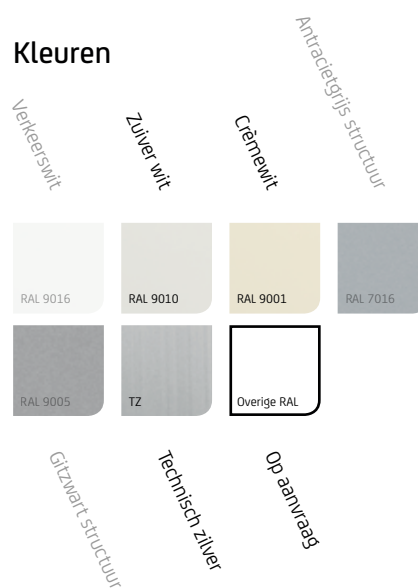

Kenmerken

- Doek volledig beschermd door cassette
- Muurbevestiging weggewerkt achter scherm
- Fraai compact design
- Beschikbaar met of zonder volant
- Beschikbaar met hand- of elektrische bediening

Maximale afmetingen

	Breedte	Uitval
Bella	6500 mm	2500 mm
Bella	6250 mm	3000 mm

Kleuren

Montage

Muurmontage
Verstevigde montage

Certificeringen