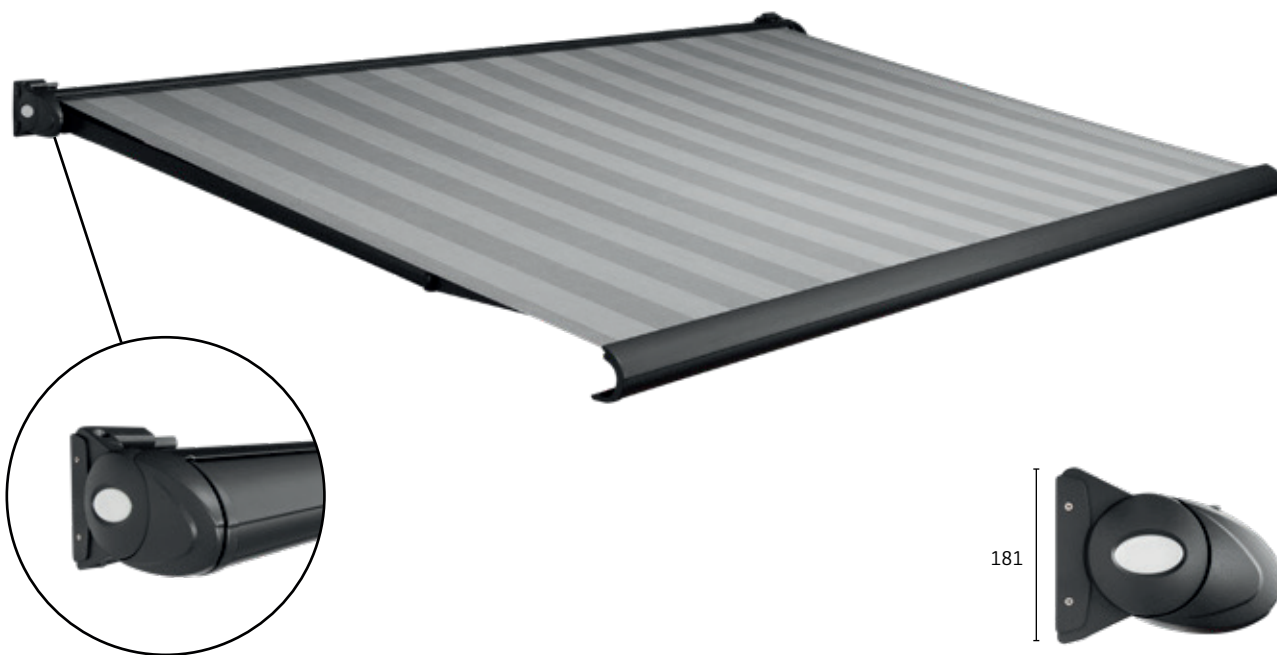

Terrasscherm

De Gota kenmerkt zich door zijn ruime keuze aan kleurmogelijkheden. De Gota is een type terrasscherm, dat door zijn unieke stelmechanismen in bijna iedere situatie te plaatsen is. Het stelmechanisme van de Gota gaat schuil achter een fraaie afwerking van druppelvormige afdekkappen, waardoor het zeer compact oogt. De montagesteunen zijn voorzien van een inhaaksysteem dat de montage van het scherm gemakkelijker maken. Bent u op zoek naar een stijlvol en kwalitatief terrasscherm, dan is de Gota uw keuze.