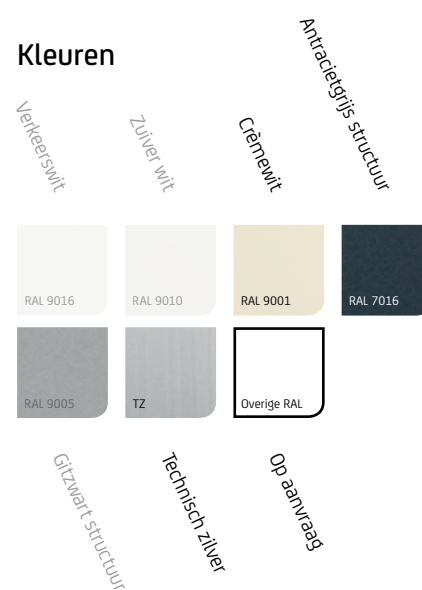

Kenmerken

- ☐ Gunstige prijs-kwaliteitverhouding
- ☐ Muurbevestiging weggewerkt achter scherm
- ☐ Met slechts twee steunen gemonteerd (t/m 4500 mm)
- ☐ Beschikbaar met afdekkappen in bijbehorende kleur
- ☐ Beschikbaar met of zonder volant
- ☐ Beschikbaar met hand- of elektrische bediening

Maximale afmetingen

	Breedte	Uitval
Picca	5500 mm	2500 mm
Picca	5000 mm	3000 mm

Kleuren

Montage

Muurmontage
Plafondmontage

Certificeringen