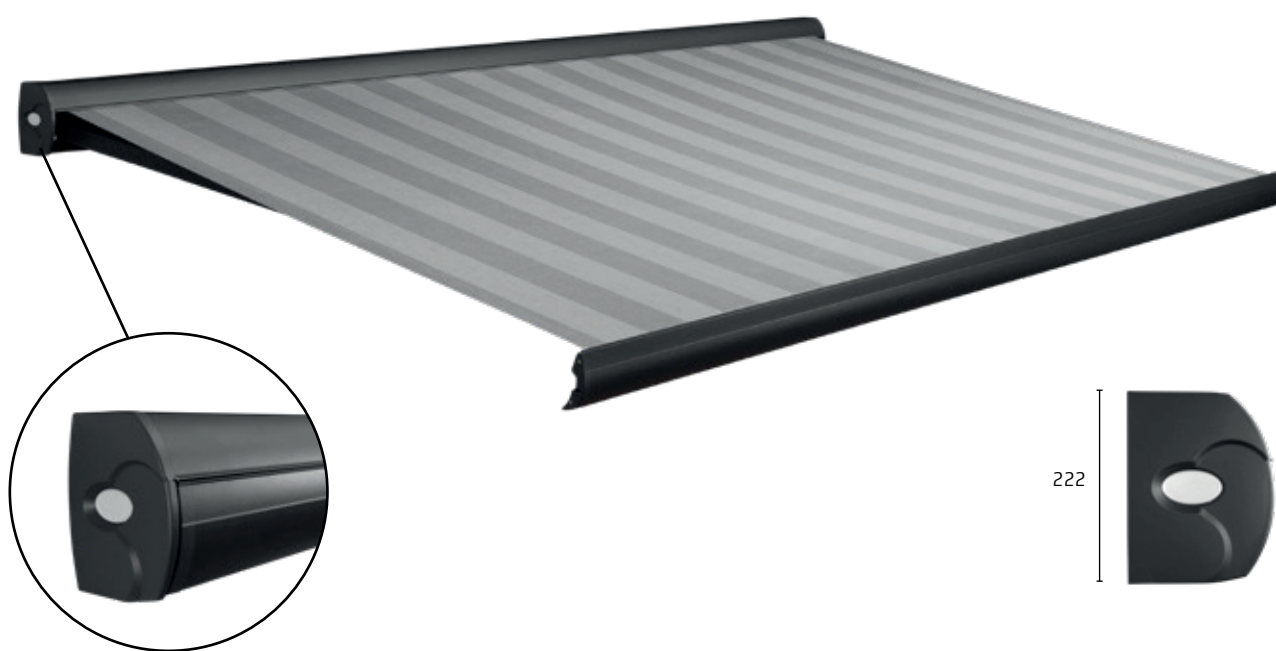

Maximale afmetingen

	Breedte	Uitval
Picca	5500 mm	2500 mm
Picca	5000 mm	3000 mm

Kleuren

Montage

Muurmontage
Plafondmontage

Certificeringen

Furore[®] Cassette

Terrasscherm

De Furore Cassette is een volledig gesloten terrasscherm dat bekend staat om de fraaie en compacte vormgeving. De muurbevestiging van dit terrasscherm is geheel weggewerkt achter het scherm, hierdoor sluit het naadloos aan op de gevel. Het scherm is uitgerust met een bovenrolsysteem en een PVC doekgeleiding, waardoor het doek altijd voldoende afstand tot de armen heeft en het scherm altijd perfect sluit. Dit ziet er niet alleen mooi uit, maar het doek is daardoor ook optimaal beschermd tegen weersinvloeden.

De afgeronde kap zorgt voor een fraai aanzicht, zowel in geopende als gesloten stand, terwijl de sierlijke afdekkappen elke schroef verbergen. Bent u op zoek naar een terrasscherm dat eenvoud en kwaliteit combineert met een hedendaags design, dan is de Furore Cassette uw terrasscherm.