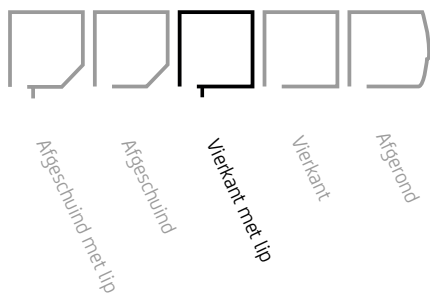

Kasten

Maximale afmetingen

	Breedte	Hoogte
SolidScreen XL	6000 mm	3000 mm
SolidScreen XL	3000 mm	6000 mm