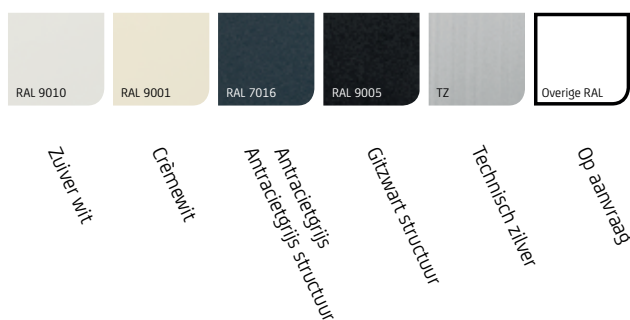

Kleur

U heeft de keuze uit een aantal standaard kleuren die altijd op voorraad zijn. Zo garanderen wij een snelle levering. Heeft u een bijzonder verzoek? Ook dit is mogelijk, de SolidScreen is in praktisch elke RAL-kleur leverbaar.

Afgerond

*Niet alle kasten (en bijbehorende profielen) standaard in bovengenoemde kleuren beschikbaar.

Kleuren*

Maximale afmetingen

	Breedte	Hoogte
SolidScreen Standaard	5000 mm	3000 mm
SolidScreen Standaard	3000 mm	5000 mm