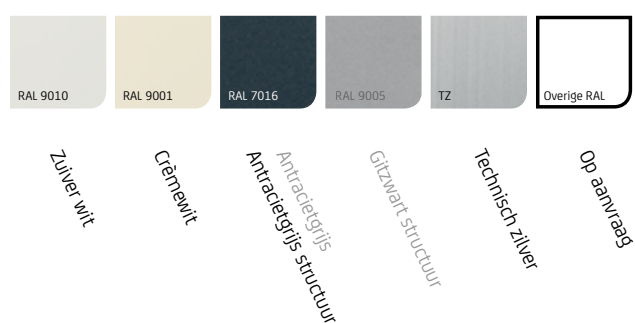

Kenmerken

- Warmte- en lichtwerend
- Blijvend zicht naar buiten
- Bespaart tot ± 30% aan energie
- Windvast tot 145 km/h
- Tot 6 meter breed of hoog uit te voeren

Kleuren

Kasten

Maximale afmetingen

	Breedte	Hoogte
SolidScreen XL	6000 mm	3000 mm
SolidScreen XL	3000 mm	6000 mm