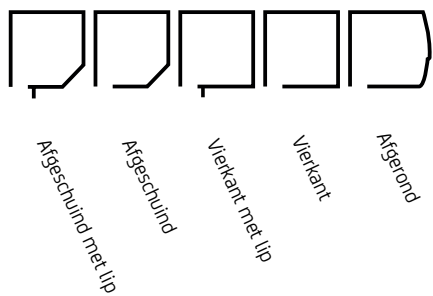

Kasten*

*Niet alle kasten (en bijbehorende profielen) standaard in bovengenoemde kleuren beschikbaar.

Maximale afmetingen

	Breedte	Hoogte
SolidScreen XS	4000 mm	3000 mm
SolidScreen XS	3000 mm	3500 mm

Afstandsbediening

Schakelaar

Solar