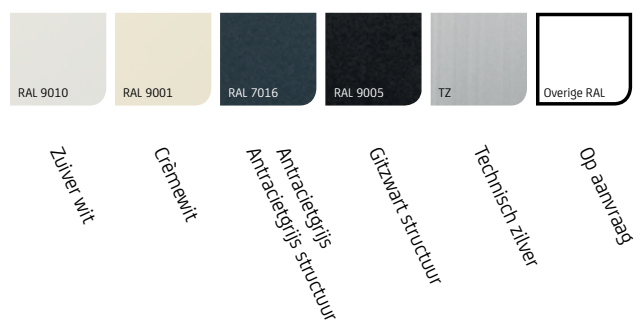

Kenmerken

- Warmte- en lichtwerend
- Blijvend zicht naar buiten
- Bespaart tot ± 30% aan energie
- Windvast tot 145 km/h
- Extra smalle zijgeleiders

Kleuren*

Kasten*

*Niet alle kasten (en bijbehorende profielen) standaard in bovengenoemde kleuren beschikbaar.

Maximale afmetingen

	Breedte	Hoogte
SolidScreen XS	4000 mm	3000 mm
SolidScreen XS	3000 mm	3500 mm

Afstandsbediening

Schakelaar

Solar