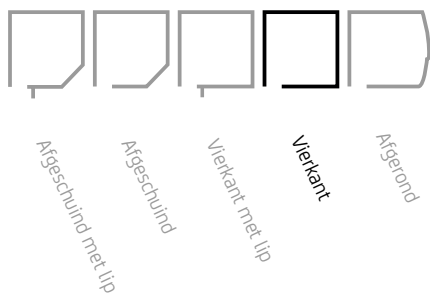

Kasten

Maximale afmetingen

	Breedte	Hoogte
SolidScreen Niche	5000 mm	2000 mm
SolidScreen Niche	3000 mm	3500 mm
SolidScreen Niche (XS)	4000 mm	3000 mm