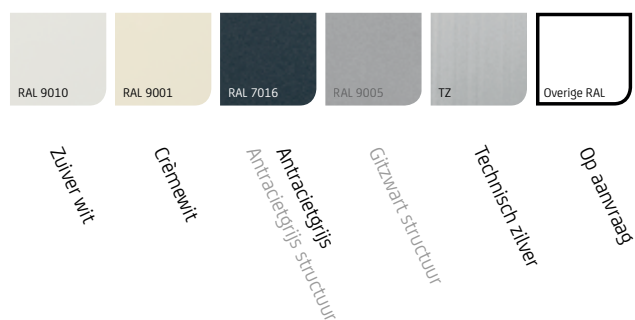

Kenmerken

- Warmte- en lichtwerend
- Blijvend zicht naar buiten
- Bespaart tot ± 30% aan energie
- Windvast tot 145 km/h
- In te bouwen in nis of spouw

Kleuren

Kasten

Maximale afmetingen

	Breedte	Hoogte
SolidScreen Niche	5000 mm	2000 mm
SolidScreen Niche	3000 mm	3500 mm
SolidScreen Niche (XS)	4000 mm	3000 mm