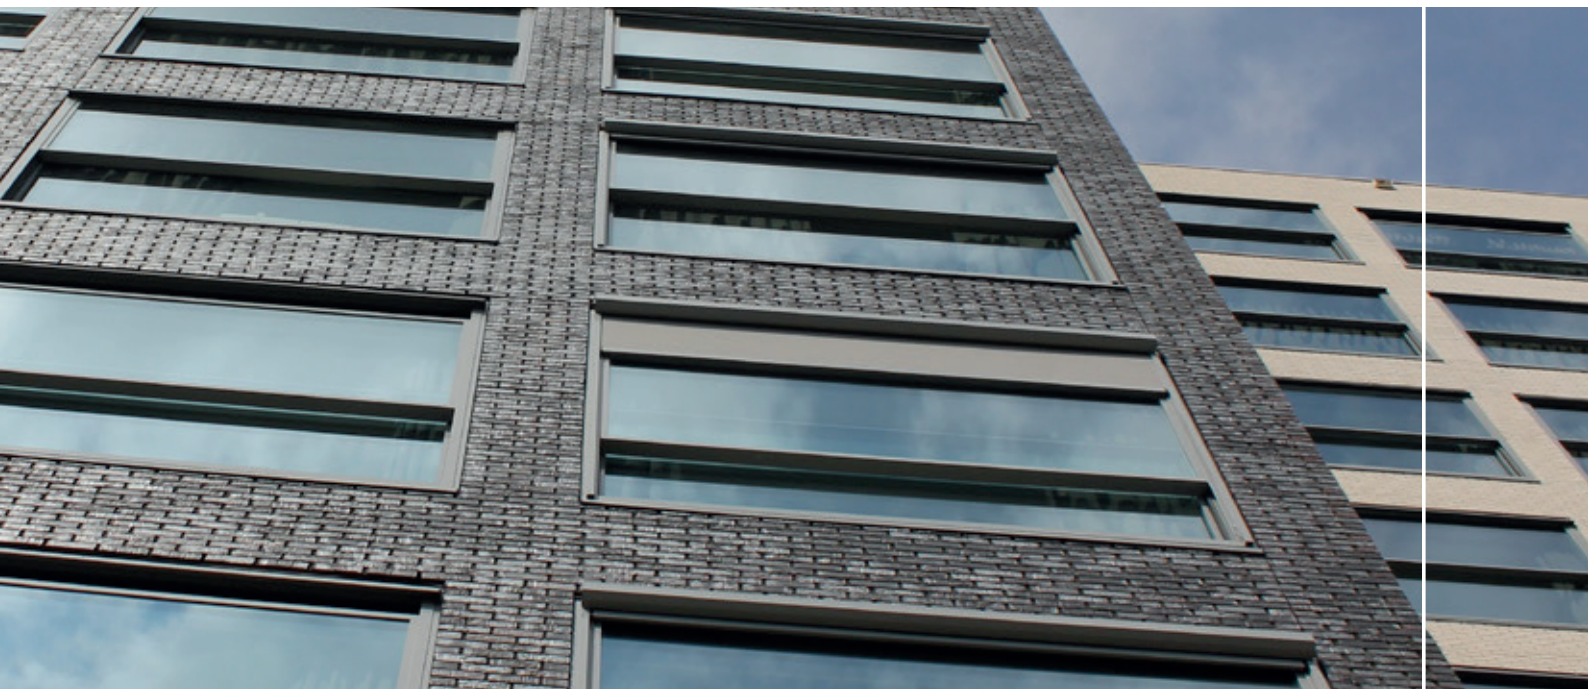

Kenmerken

- Warmte- en lichtwerend
- Blijvend zicht naar buiten
- Bespaart tot ± 30% aan energie
- Windvast tot 145 km/h
- Extra smalle zijgeleiders