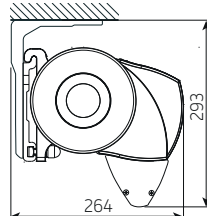

FORMOSA MAX + EXTRA VOLANT – algemene kenmerken

Type:
FORMOSA MAX + EXTRA VOLANT

Max afmetingen:
600 x 350 cm

Bediening:
elektrisch

Extra Volant

Slinger oogwindwerk **standaard**

EXTRA VOLANT	L
Acryl (Dickson, Recasens)	80 cm
Soltis 86	125 cm
Soltis 92 (Serge Ferrari)	125 cm
Serge Ferrari	80 cm

Wandmontage

standaard

Plafondmontage

Armen Luxline 400 – minimale breedte

uitval cm	200	250	300	350	400
armen →	2	2	2	2	2
minimale breedte cm	239	289	339	389	439

Luxline 400

LED-verlichting

Vector 400