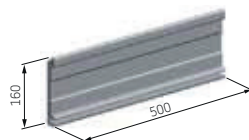

zonwering

buitenruimte

rolluiken & garagedeuren

comfort & duurzaam

Bruningsstraat 17 Werkendam

tel. 0183-504204

info@vanberchumzonwering.nl

vanberchumzonwering.nl

vanBerchum