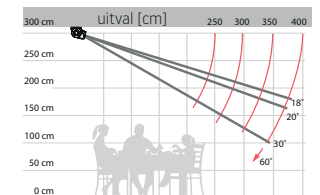

FORMOSA MAX – algemene kenmerken

Type:
FORMOSA MAX

Max afmetingen:
600 x 400 cm

Bediening:
elektrisch

De hellingshoek

Montage op de muur

Montage op het plafond

Wandmontage

Plafondmontage

standaard

standaard

Armen Luxline 400 – minimale breedte

Luxline 400

LED-verlichting

Vector 400

uitval cm	200	250	300	350	400
armen →	2	2	2	2	2
minimale breedte cm	239	289	339	389	439