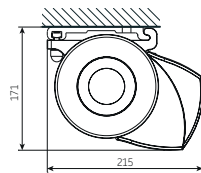

Typ:
FORMOSA

Max. Afmetingen:
500 x 300 cm

Steuerung:
Motor

Der Neigungswinkel

Wandmontage

Deckenmontage

Wandmontage

Deckenmontage

standaard

standaard

Armen Luxline 300 – min. Breite

Ausfall cm	200	250	300
Arme →	2	2	2
min. Breite cm	240	290	340

Luxline 300

standaard

Wandmontagesteun

Plafondmontagesteun