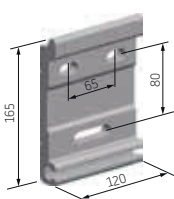

Wandmontagesteun