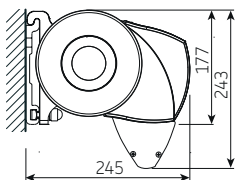

FORMOSA MAX + EXTRA VOLANT – algemene kenmerken

Type:
FORMOSA MAX + EXTRA VOLANT

Max afmetingen:
600 x 350 cm

Bediening:
elektrisch

Extra Volant

Slinger oogwindwerk **standaard**

EXTRA VOLANT	L
Acryl (Dickson, Recasens)	80 cm
Soltis 86	125 cm
Soltis 92 (Serge Ferrari)	125 cm
Serge Ferrari	80 cm

Wandmontage

standaard

Plafondmontage

Armen Luxline 400 – minimale breedte

uitval cm	200	250	300	350	400
armen →	2	2	2	2	2
minimale breedte cm	239	289	339	389	439

Luxline 400

LED-verlichting

Vector 400