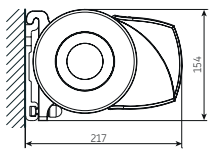

FORMOSA MAX – algemene kenmerken

Type:
FORMOSA MAX

Max afmetingen:
600 x 400 cm

Bediening:
elektrisch

De hellingshoek

Montage op de muur

Montage op het plafond

Wandmontage

Typ:
FORMOSA

Max. Afmetingen:
500 x 300 cm

Steuerung:
Motor

Der Neigungswinkel

Wandmontage

Deckenmontage

Wandmontage

Deckenmontage

standaard

standaard

Armen Luxline 300 – min. Breite

Ausfall cm	200	250	300
Arme →	2	2	2
min. Breite cm	240	290	340

Luxline 300

standaard

Wandmontagesteun

Plafondmontagesteun