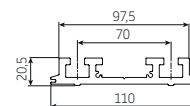

zonwering

buitenruimte

rolluiken & garagedeuren

comfort & duurzaam

Bruningsstraat 17 Werkendam

tel. 0183-504204

info@vanberchumzonwering.nl

vanberchumzonwering.nl

vanBerchum