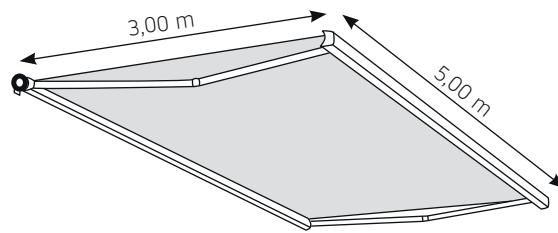

standaard

Wandmontagesteun

Plafondmontagesteun

Verlengde wandmontagesteun

Wij wijzen u erop dat er ter hoogte van de naden, zomen of in het midden van het doek wafelvorming kan optreden.

Formosa

FORMOSA – algemene Anmerkingen

Typ:
FORMOSA

Max. Afmetingen:
500 x 300 cm

Steuerung:
Motor

Der Neigungswinkel

Wandmontage

Deckenmontage

Wandmontage

Deckenmontage