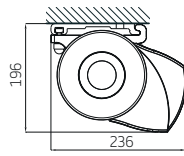

FORMOSA MAX – algemene kenmerken

Type:
FORMOSA MAX

Max afmetingen:
600 x 400 cm

Bediening:
elektrisch

De hellingshoek

Montage op de muur

Montage op het plafond

Wandmontage

Plafondmontage

standaard

standaard

Armen Luxline 400 – minimale breedte

Luxline 400

LED-verlichting

Vector 400

uitval cm	200	250	300	350	400
armen →	2	2	2	2	2
minimale breedte cm	239	289	339	389	439