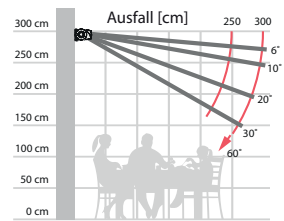

Typ:
FORMOSA

Max. Afmetingen:
500 x 300 cm

Steuerung:
Motor

Der Neigungswinkel

Wandmontage

Deckenmontage

Wandmontage

Deckenmontage