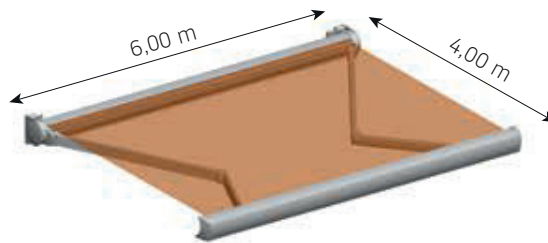

Formosa MAX

Die Formosa besticht durch Ihre elegante Erscheinung und das moderne Design. Ein Satz Arme reicht aus, um eine Fläche von 600 x 400 cm zu beschatten.

Ein zusätzlicher Vorteil von Formosa Max ist die Möglichkeit, eine moderne LED-Beleuchtung zu verwenden, die Ihre Terrasse noch reizvoller und praktischer macht!

FORMOSA MAX – algemene kenmerken

Type:
FORMOSA MAX

Max afmetingen:
600 x 400 cm

Bediening:
elektrisch

De hellingshoek

Montage op de muur

Montage op het plafond

Wandmontage