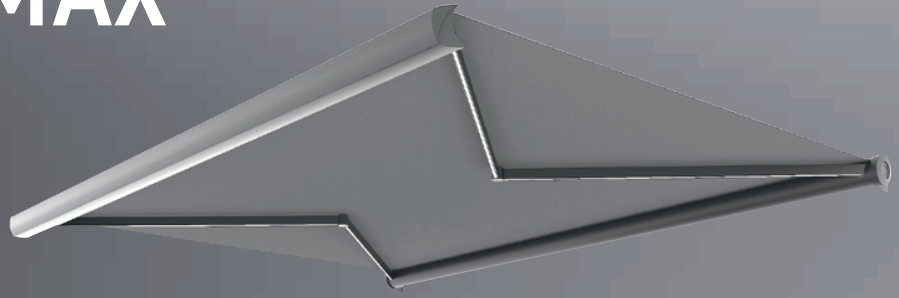

Formosa MAX

Die Formosa besticht durch Ihre elegante Erscheinung und das moderne Design. Ein Satz Arme reicht aus, um eine Fläche von 600 x 400 cm zu beschatten.

Ein zusätzlicher Vorteil von Formosa Max ist die Möglichkeit, eine moderne LED-Beleuchtung zu verwenden, die Ihre Terrasse noch reizvoller und praktischer macht!

FORMOSA MAX – algemene kenmerken

Type:
FORMOSA MAX

Max afmetingen:
600 x 400 cm

Bediening:
elektrisch

De hellingshoek

Montage op de muur

Montage op het plafond

Wandmontage

Formosa Max + Extra Volant is een uniek model waarmee u maximale schaduw en privacy kunt genereren. De elektrische volant kan gemotoriseerd of handmatig worden bediend. 3 type doeken bieden de mogelijkheid om het product het beste aan uw behoeften aan te passen