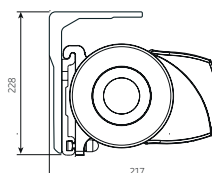

Typ:
FORMOSA

Max. Afmetingen:
500 x 300 cm

Steuerung:
Motor

Der Neigungswinkel

Wandmontage

Deckenmontage

Wandmontage

Deckenmontage

standaard

standaard

Armen Luxline 300 – min. Breite

Ausfall cm	200	250	300
Arme →	2	2	2
min. Breite cm	240	290	340

Luxline 300

standaard

Wandmontagesteun

Plafondmontagesteun