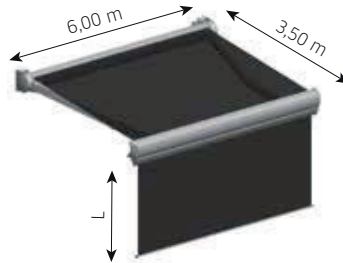

FORMOSA MAX + EXTRA VOLANT – algemene kenmerken

Type:
FORMOSA MAX + EXTRA VOLANT

Max afmetingen:
600 x 350 cm

Bediening:
elektrisch