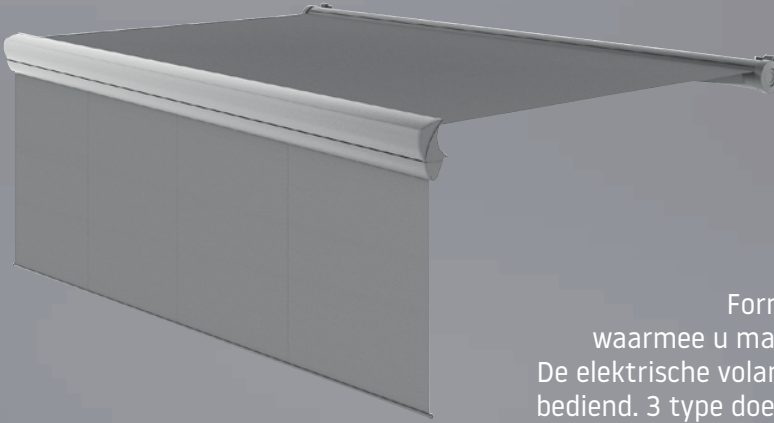

Extra Volant

Eén set armen is voldoende om een gebied van 600 x 350 cm te bedekken.

Formosa Max + Extra Volant is een uniek model waarmee u maximale schaduw en privacy kunt genereren. De elektrische volant kan gemotoriseerd of handmatig worden bediend. 3 type doeken bieden de mogelijkheid om het product het beste aan uw behoeften aan te passen