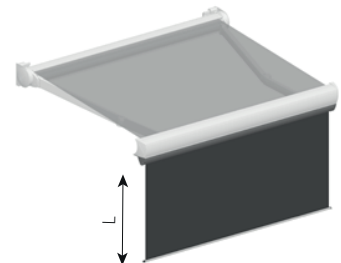

FORMOSA MAX – algemene kenmerken

Type:
FORMOSA MAX

Max afmetingen:
600 x 400 cm

Bediening:
elektrisch

De hellingshoek

Montage op de muur

Montage op het plafond

Wandmontage

FORMOSA MAX + EXTRA VOLANT – algemene kenmerken

Type:
FORMOSA MAX + EXTRA VOLANT

Max afmetingen:
600 x 350 cm

Bediening:
elektrisch

Extra Volant

Slinger oogwindwerk **standaard**

EXTRA VOLANT	L
Acryl (Dickson, Recasens)	80 cm
Soltis 86	125 cm
Soltis 92 (Serge Ferrari)	125 cm
Serge Ferrari	80 cm

Wandmontage

standaard

Plafondmontage

Armen Luxline 400 – minimale breedte

uitval cm	200	250	300	350	400
armen →	2	2	2	2	2
minimale breedte cm	239	289	339	389	439

Luxline 400

LED-verlichting

Vector 400