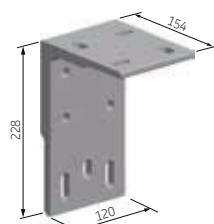

Plafondmontagesteun

Verlengde wandmontagesteun

Wij wijzen u erop dat er ter hoogte van de naden, zomen of in het midden van het doek wafelvorming kan optreden.