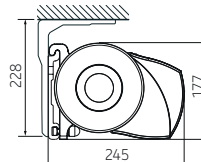

FORMOSA MAX – algemene kenmerken

Type:
FORMOSA MAX

Max afmetingen:
600 x 400 cm

Bediening:
elektrisch

De hellingshoek

Montage op de muur

Montage op het plafond

Wandmontage

Plafondmontage

standaard

standaard

Armen Luxline 400 – minimale breedte

Luxline 400

LED-verlichting

Vector 400

uitval cm	200	250	300	350	400
armen →	2	2	2	2	2
minimale breedte cm	239	289	339	389	439