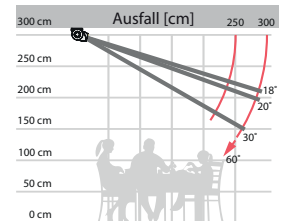

Typ:
FORMOSA

Max. Afmetingen:
500 x 300 cm

Steuerung:
Motor

Der Neigungswinkel

Wandmontage

Deckenmontage

Wandmontage

Deckenmontage