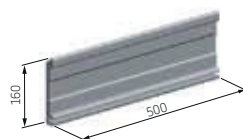

Plafondmontagesteun