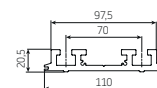

Verlengde wandmontagesteun

Wij wijzen u erop dat er ter hoogte van de naden, zomen of in het midden van het doek wafelvorming kan optreden.