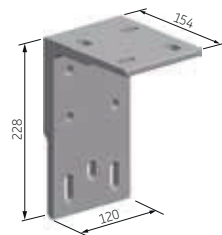

zonwering

buitenruimte

rolluiken & garagedeuren

comfort & duurzaam

Bruningsstraat 17 Werkendam

tel. 0183-504204

info@vanberchumzonwering.nl

vanberchumzonwering.nl

vanBerchum