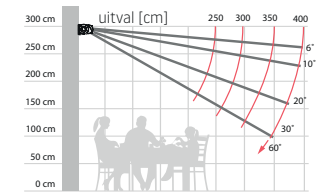

Formosa MAX

Die Formosa besticht durch Ihre elegante Erscheinung und das moderne Design. Ein Satz Arme reicht aus, um eine Fläche von 600 x 400 cm zu beschatten.

Ein zusätzlicher Vorteil von Formosa Max ist die Möglichkeit, eine moderne LED-Beleuchtung zu verwenden, die Ihre Terrasse noch reizvoller und praktischer macht!

FORMOSA MAX – algemene kenmerken

Type:
FORMOSA MAX

Max afmetingen:
600 x 400 cm

Bediening:
elektrisch

De hellingshoek

Montage op de muur

Montage op het plafond

Wandmontage

Plafondmontage

standaard

standaard

Armen Luxline 400 – minimale breedte

Luxline 400

LED-verlichting

Vector 400

uitval cm	200	250	300	350	400
armen →	2	2	2	2	2
minimale breedte cm	239	289	339	389	439