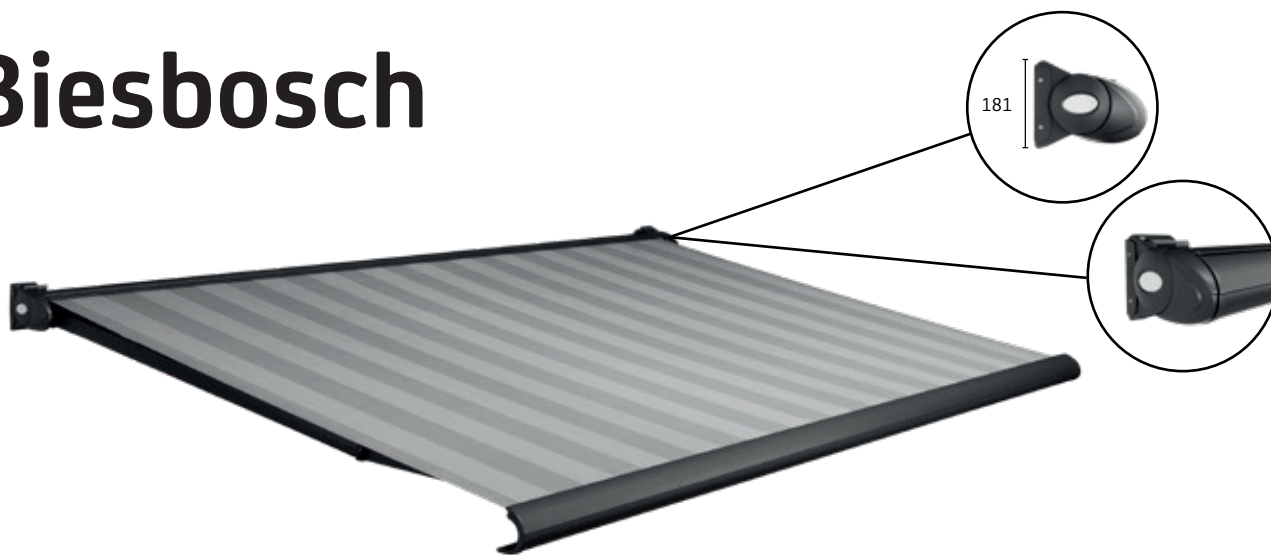

# Biesbosch

De Biesbosch kenmerkt zich door zijn ruime keuze aan kleurmogelijkheden. De Biesbosch is een type terrasschermer, dat door zijn unieke stel mogelijkheden in bijna iedere situatie te plaatsen is. Het stelmechanisme van de Biesbosch gaat schuil achter een fraaie afwerking van druppelvormige afdekkingen, waardoor het zeer compact oogt. De montagesteunen zijn voorzien van een inhaaksysteem dat de montage van het scherm gemakkelijker maken. Bent u op zoek naar een stijlvol en kwalitatief terrasschermer, dan is de Biesbosch uw keuze.

## Kenmerken

- Ruime keuze aan standaard kleuren
- Doek volledig beschermd door cassette
- Mooi druppelvormig design
- Beschikbaar met of zonder volant
- Beschikbaar met hand- of elektrische bediening

## Maximale afmetingen

	Breedte	Uitval
Biesbosch	6000 mm	2500 mm
Biesbosch	5500 mm	3000 mm