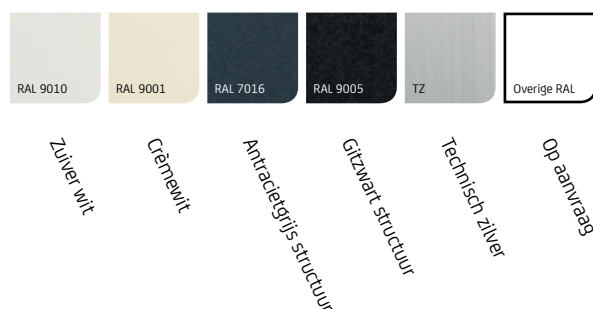

# Biesbosch

De Biesbosch kenmerkt zich door zijn ruime keuze aan kleurmogelijkheden. De Biesbosch is een type terrasschermer, dat door zijn unieke stel mogelijkheden in bijna iedere situatie te plaatsen is. Het stelmechanisme van de Biesbosch gaat schuil achter een fraaie afwerking van druppelvormige afdekkingen, waardoor het zeer compact oogt. De montagesteunen zijn voorzien van een inhaaksysteem dat de montage van het scherm gemakkelijker maken. Bent u op zoek naar een stijlvol en kwalitatief terrasschermer, dan is de Biesbosch uw keuze.

## Kenmerken

- Ruime keuze aan standaard kleuren
- Doek volledig beschermd door cassette
- Mooi druppelvormig design
- Beschikbaar met of zonder volant
- Beschikbaar met hand- of elektrische bediening

## Kleuren