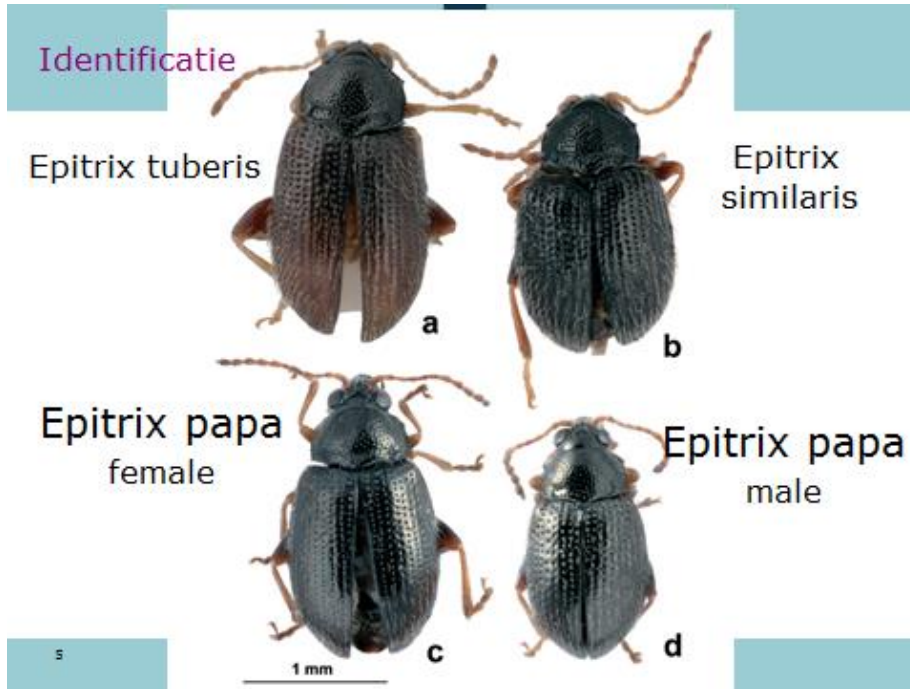

Afb. 3

Afb. 1, 2 en 3: oppervlakkige gangen/groeven veroorzaakt door *Epitrix* in de aardappelknol ("racebaantjes").

Afb. 4: Geschilde aardappels met tunneltjes door *Epitrix* larven gemaakt bij aardappels met ruwere schil (bron: W.Cranshaw).

Afb. 5: Putten in aardappelknol veroorzaakt door Epitrix. (foto NVWA)

Epitrix papa (EPIXPP) - <https://gd.eppo.int>

Afb. 6

Epitrix papa (EPIXPP) - <https://gd.eppo.int>

Afb. 7

Afb. 8: Epitrix larven uitver groot

Afb. 6, 7 en 8: Epitrix larven op aardappelknol

Afb. 9: Volwassen Epitrix kevers (ca.2 mm lang) en karakteristieke vraatschade ("hagelshot")
© EPPO

Afb. 10: Vraatschade op aardappelblad ("hagelshot") door volwassen Epitrix.
© Catherine Chatot, Germicopa SAS, France

Epitrix papa (EPIXPP) - <https://gcleppo.it>

Afb. 11: Volwassen *Epitrix papa* uitvergroot

Afb. 12: Volwassen *Epitrix tuberosa* uitvergroot (bron: Agriculture Canada Ottawa, Bugwood.org)

Afb. 13: Overzicht uitvergrootte volwassen Epitrix kevers die schadelijk zijn voor aardappelen.