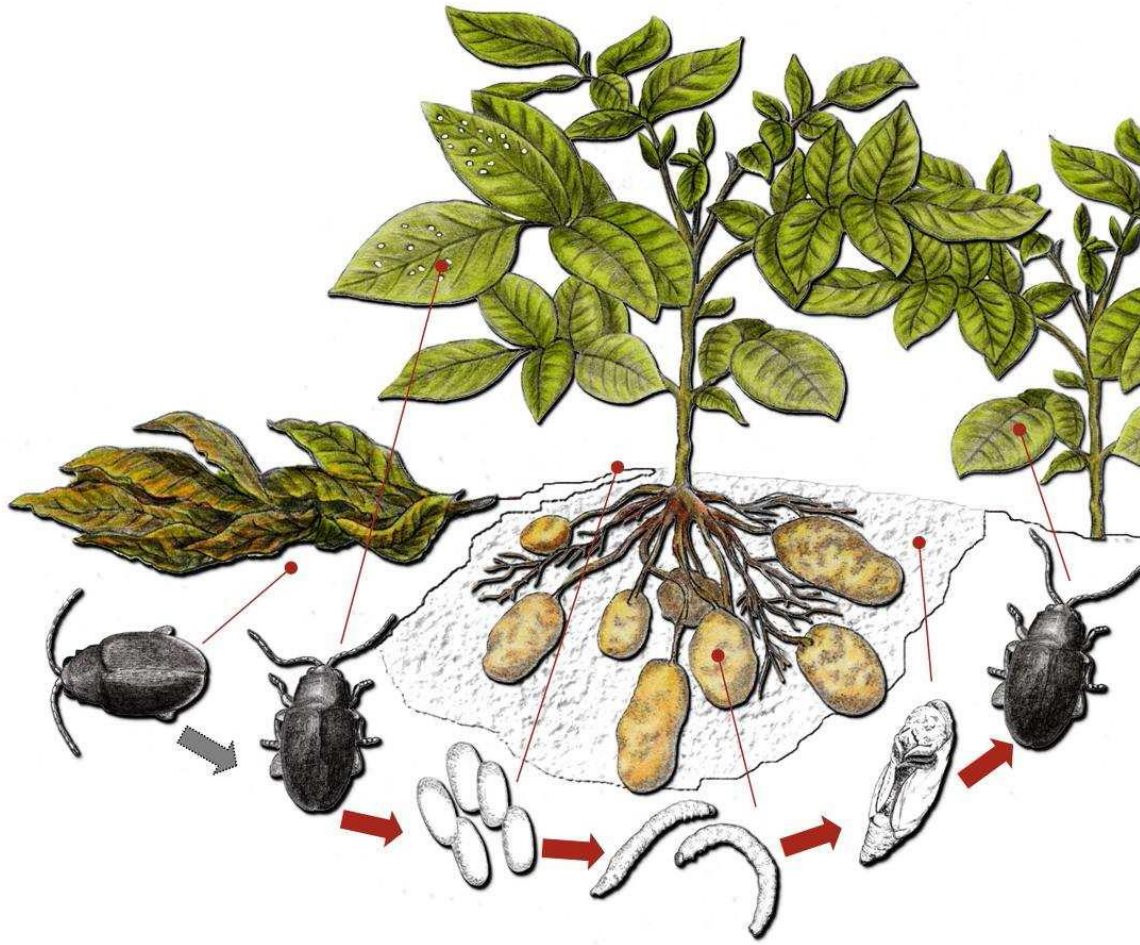

Afb. 3

Afb. 1, 2 en 3: oppervlakkige gangen/groeven veroorzaakt door *Epitrix* in de aardappelknol ("racebaantjes").

Afb. 4: Geschilde aardappels met tunneltjes door *Epitrix* larven gemaakt bij aardappels met ruwere schil (bron: W.Cranshaw).

Afb. 6, 7 en 8: Epitrix larven op aardappelknol

Afb. 9: Volwassen Epitrix kevers (ca.2 mm lang) en karakteristieke vraatschade ("hagelshot")
© EPPO

Afb. 10: Vraatschade op aardappelblad ("hagelshot") door volwassen Epitrix.
© Catherine Chatot, Germicopa SAS, France

Epitrix papa (EPIXPP) - <https://gcleppo.it>

Afb. 11: Volwassen *Epitrix papa* uitvergroot

Afb. 12: Volwassen *Epitrix tuberosa* uitvergroot (bron: Agriculture Canada Ottawa, Bugwood.org)

Afb. 13: Overzicht uitvergrootte volwassen Epitrix kevers die schadelijk zijn voor aardappelen.

Afb. 14: Epitrix kevers op aardappelknol.

Afb. 15: Levenscyclus *Epitrix* (bron: Eppo- PRA presentatie)