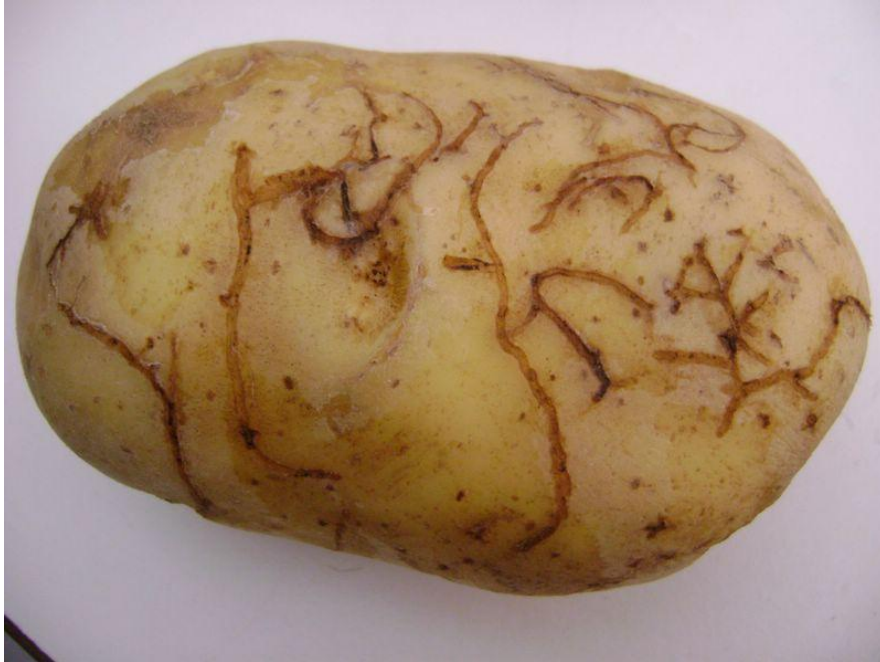

Bijlage 2. Afbeeldingen van schadebeelden en levenscyclus van, voor aardappelen schadelijke, Epitrix.

Epitrix papa (EPIXPP) - <https://gd.eppo.int>

Afb.1

Epitrix papa (EPIXPP) - <https://gd.eppo.int>

Afb.2

Afb. 3

Afb. 1, 2 en 3: oppervlakkige gangen/groeven veroorzaakt door *Epitrix* in de aardappelknol ("racebaantjes").

Afb. 4: Geschilde aardappels met tunneltjes door *Epitrix* larven gemaakt bij aardappels met ruwere schil (bron: W.Cranshaw).

Afb. 5: Putten in aardappelknol veroorzaakt door Epitrix. (foto NVWA)

Epitrix papa (EPIXPP) - <https://gd.eppo.int>

Afb. 6

Epitrix papa (EPIXPP) - <https://gd.eppo.int>

Afb. 7

Afb. 8: Epitrix larven uitver groot

Afb. 6, 7 en 8: Epitrix larven op aardappelknol

Afb. 9: Volwassen Epitrix kevers (ca.2 mm lang) en karakteristieke vraatschade ("hagelshot")
© EPPO

Afb. 10: Vraatschade op aardappelblad ("hagelshot") door volwassen Epitrix.
© Catherine Chatot, Germicopa SAS, France