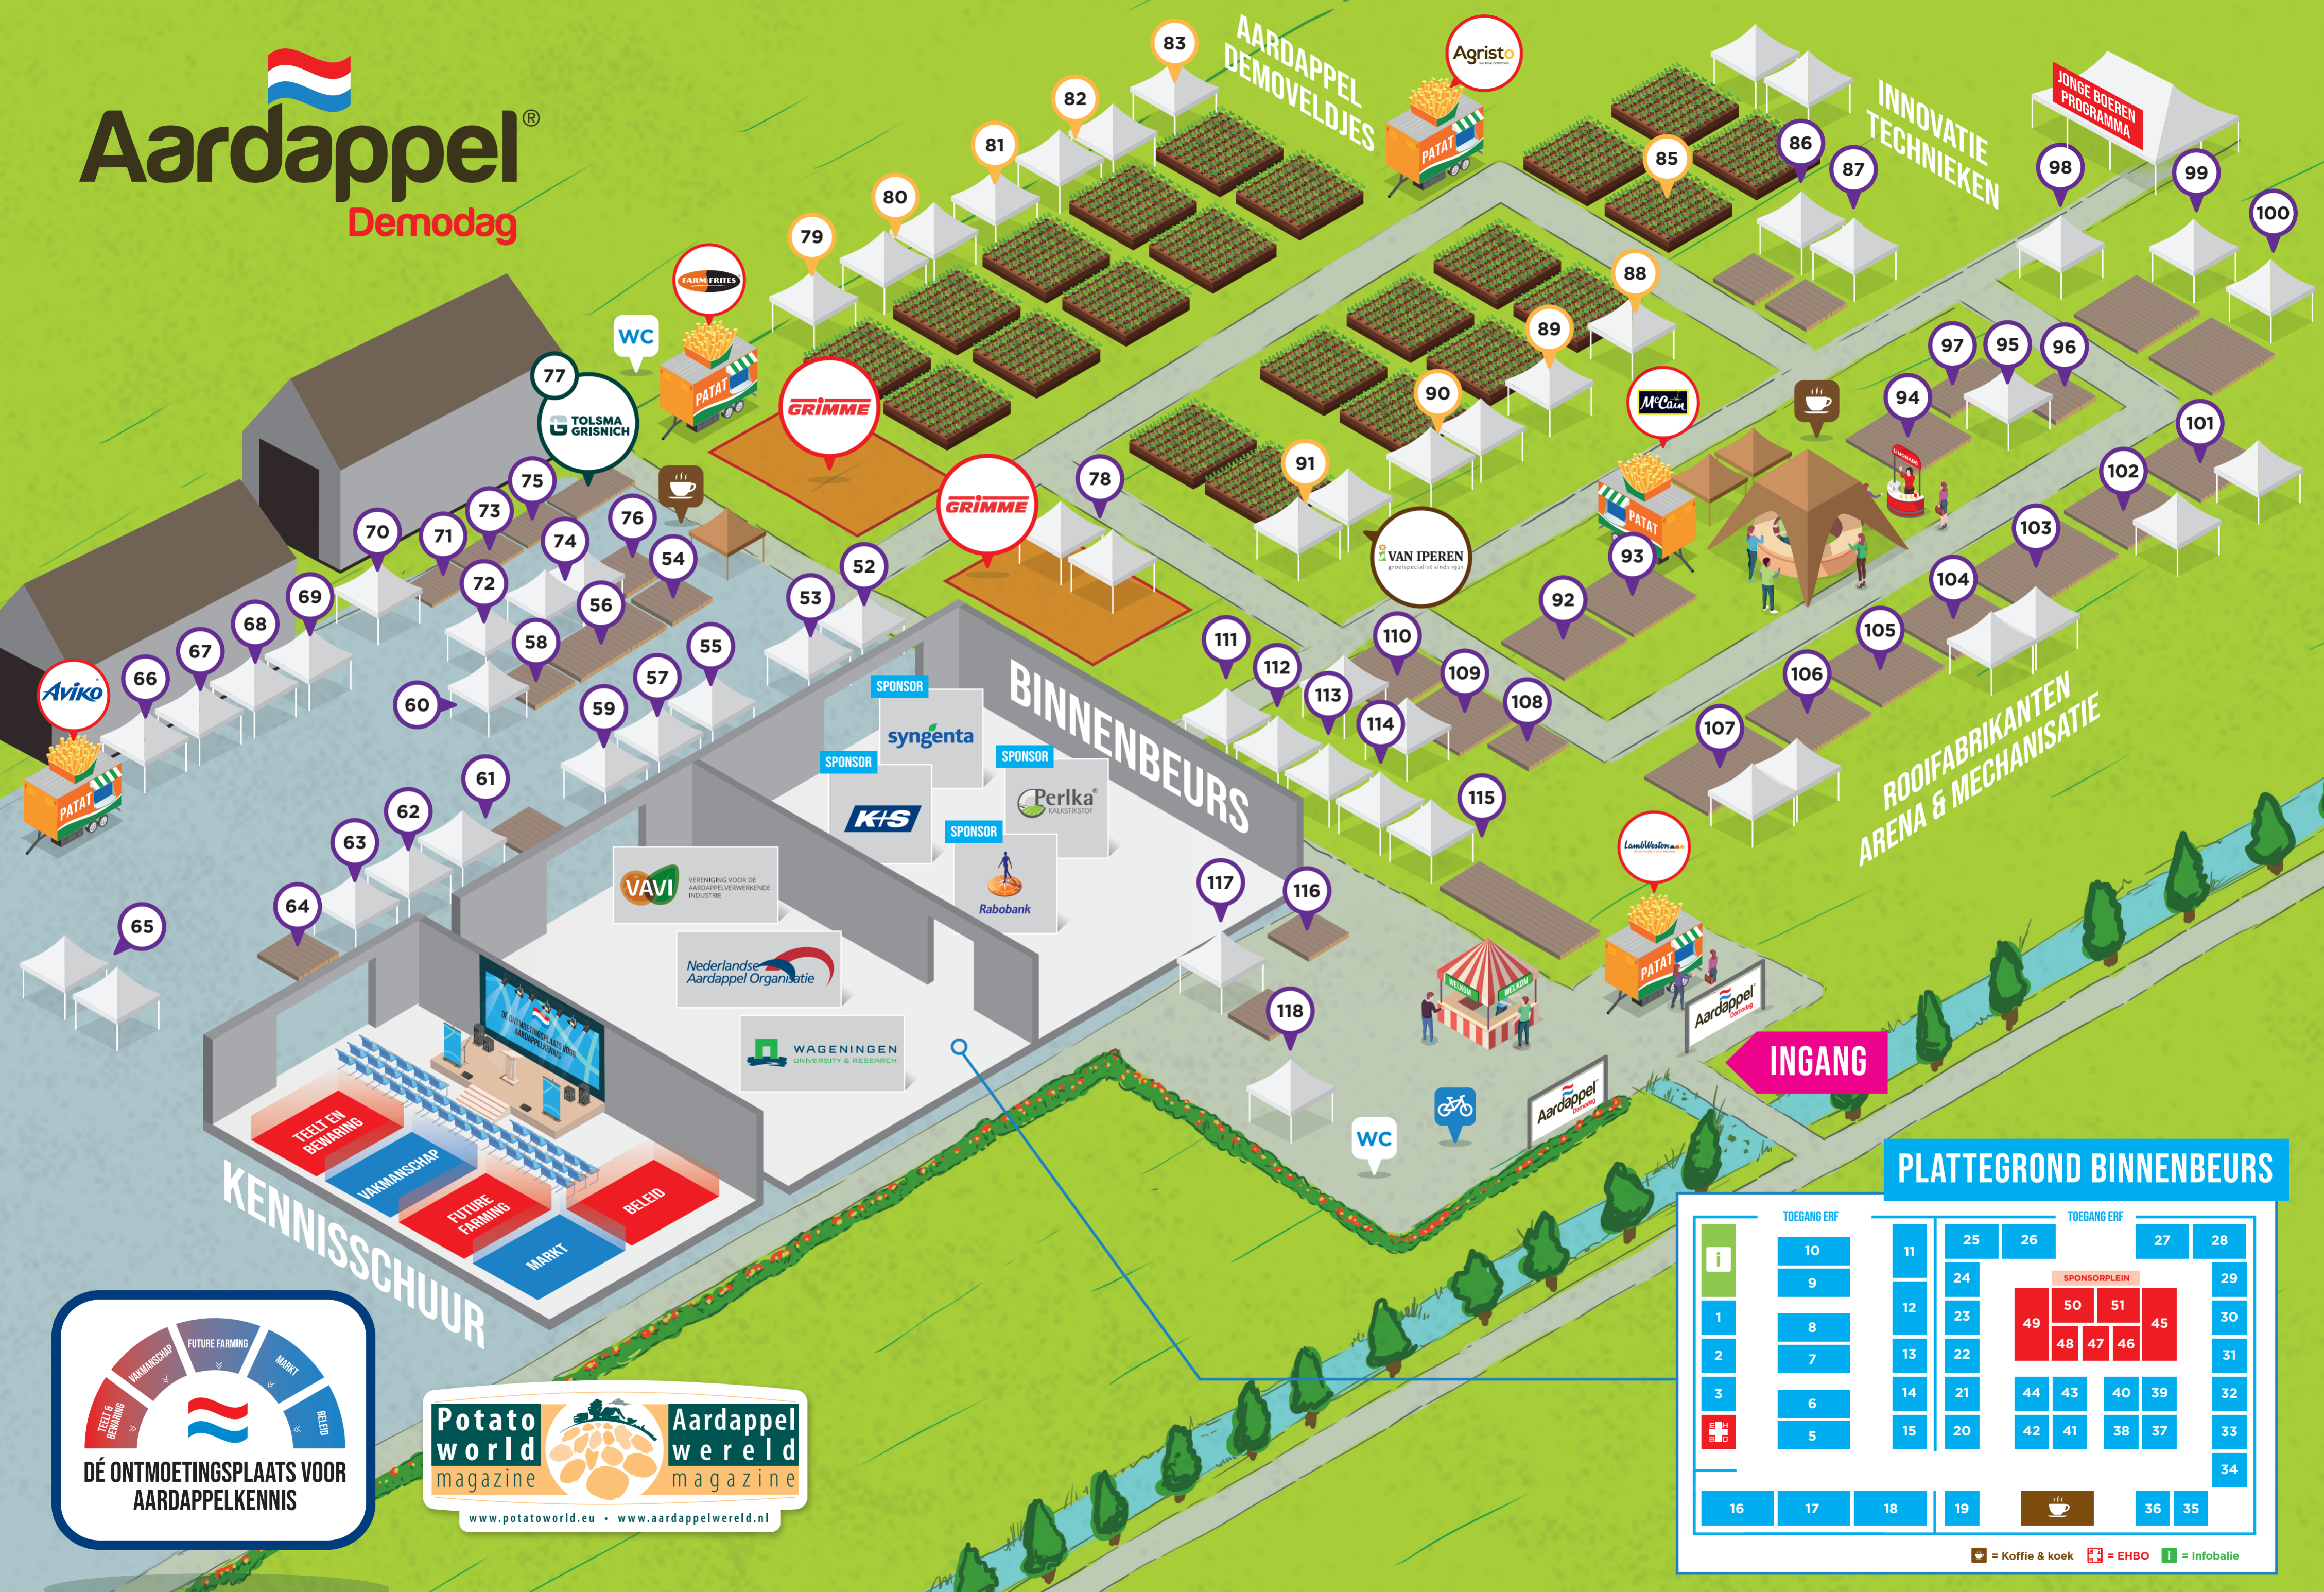

Aardappel[®] Demodag

DE ONTMOETINGSPLAATS VOOR AARDAPPELKENNIS

Potato world magazine
Aardappel wereld magazine

www.potatoworld.eu • www.aardappelwereld.nl

PLATTEGROND BINNENBEURS

TOEGANG ERF		TOEGANG ERF						
i	10	11	25	26	27	28		
	9	12	24	SPONSORPLEIN			29	
	8	13	23	49	50	51	45	30
	7	14	22	48	47	46	31	
	6	15	21	44	43	40	39	32
5		20	42	41	38	37	33	
	16	17	18	19	☕		36	35

☕ = Koffie & koek 🇳🇱 = EHBO i = Infoballe